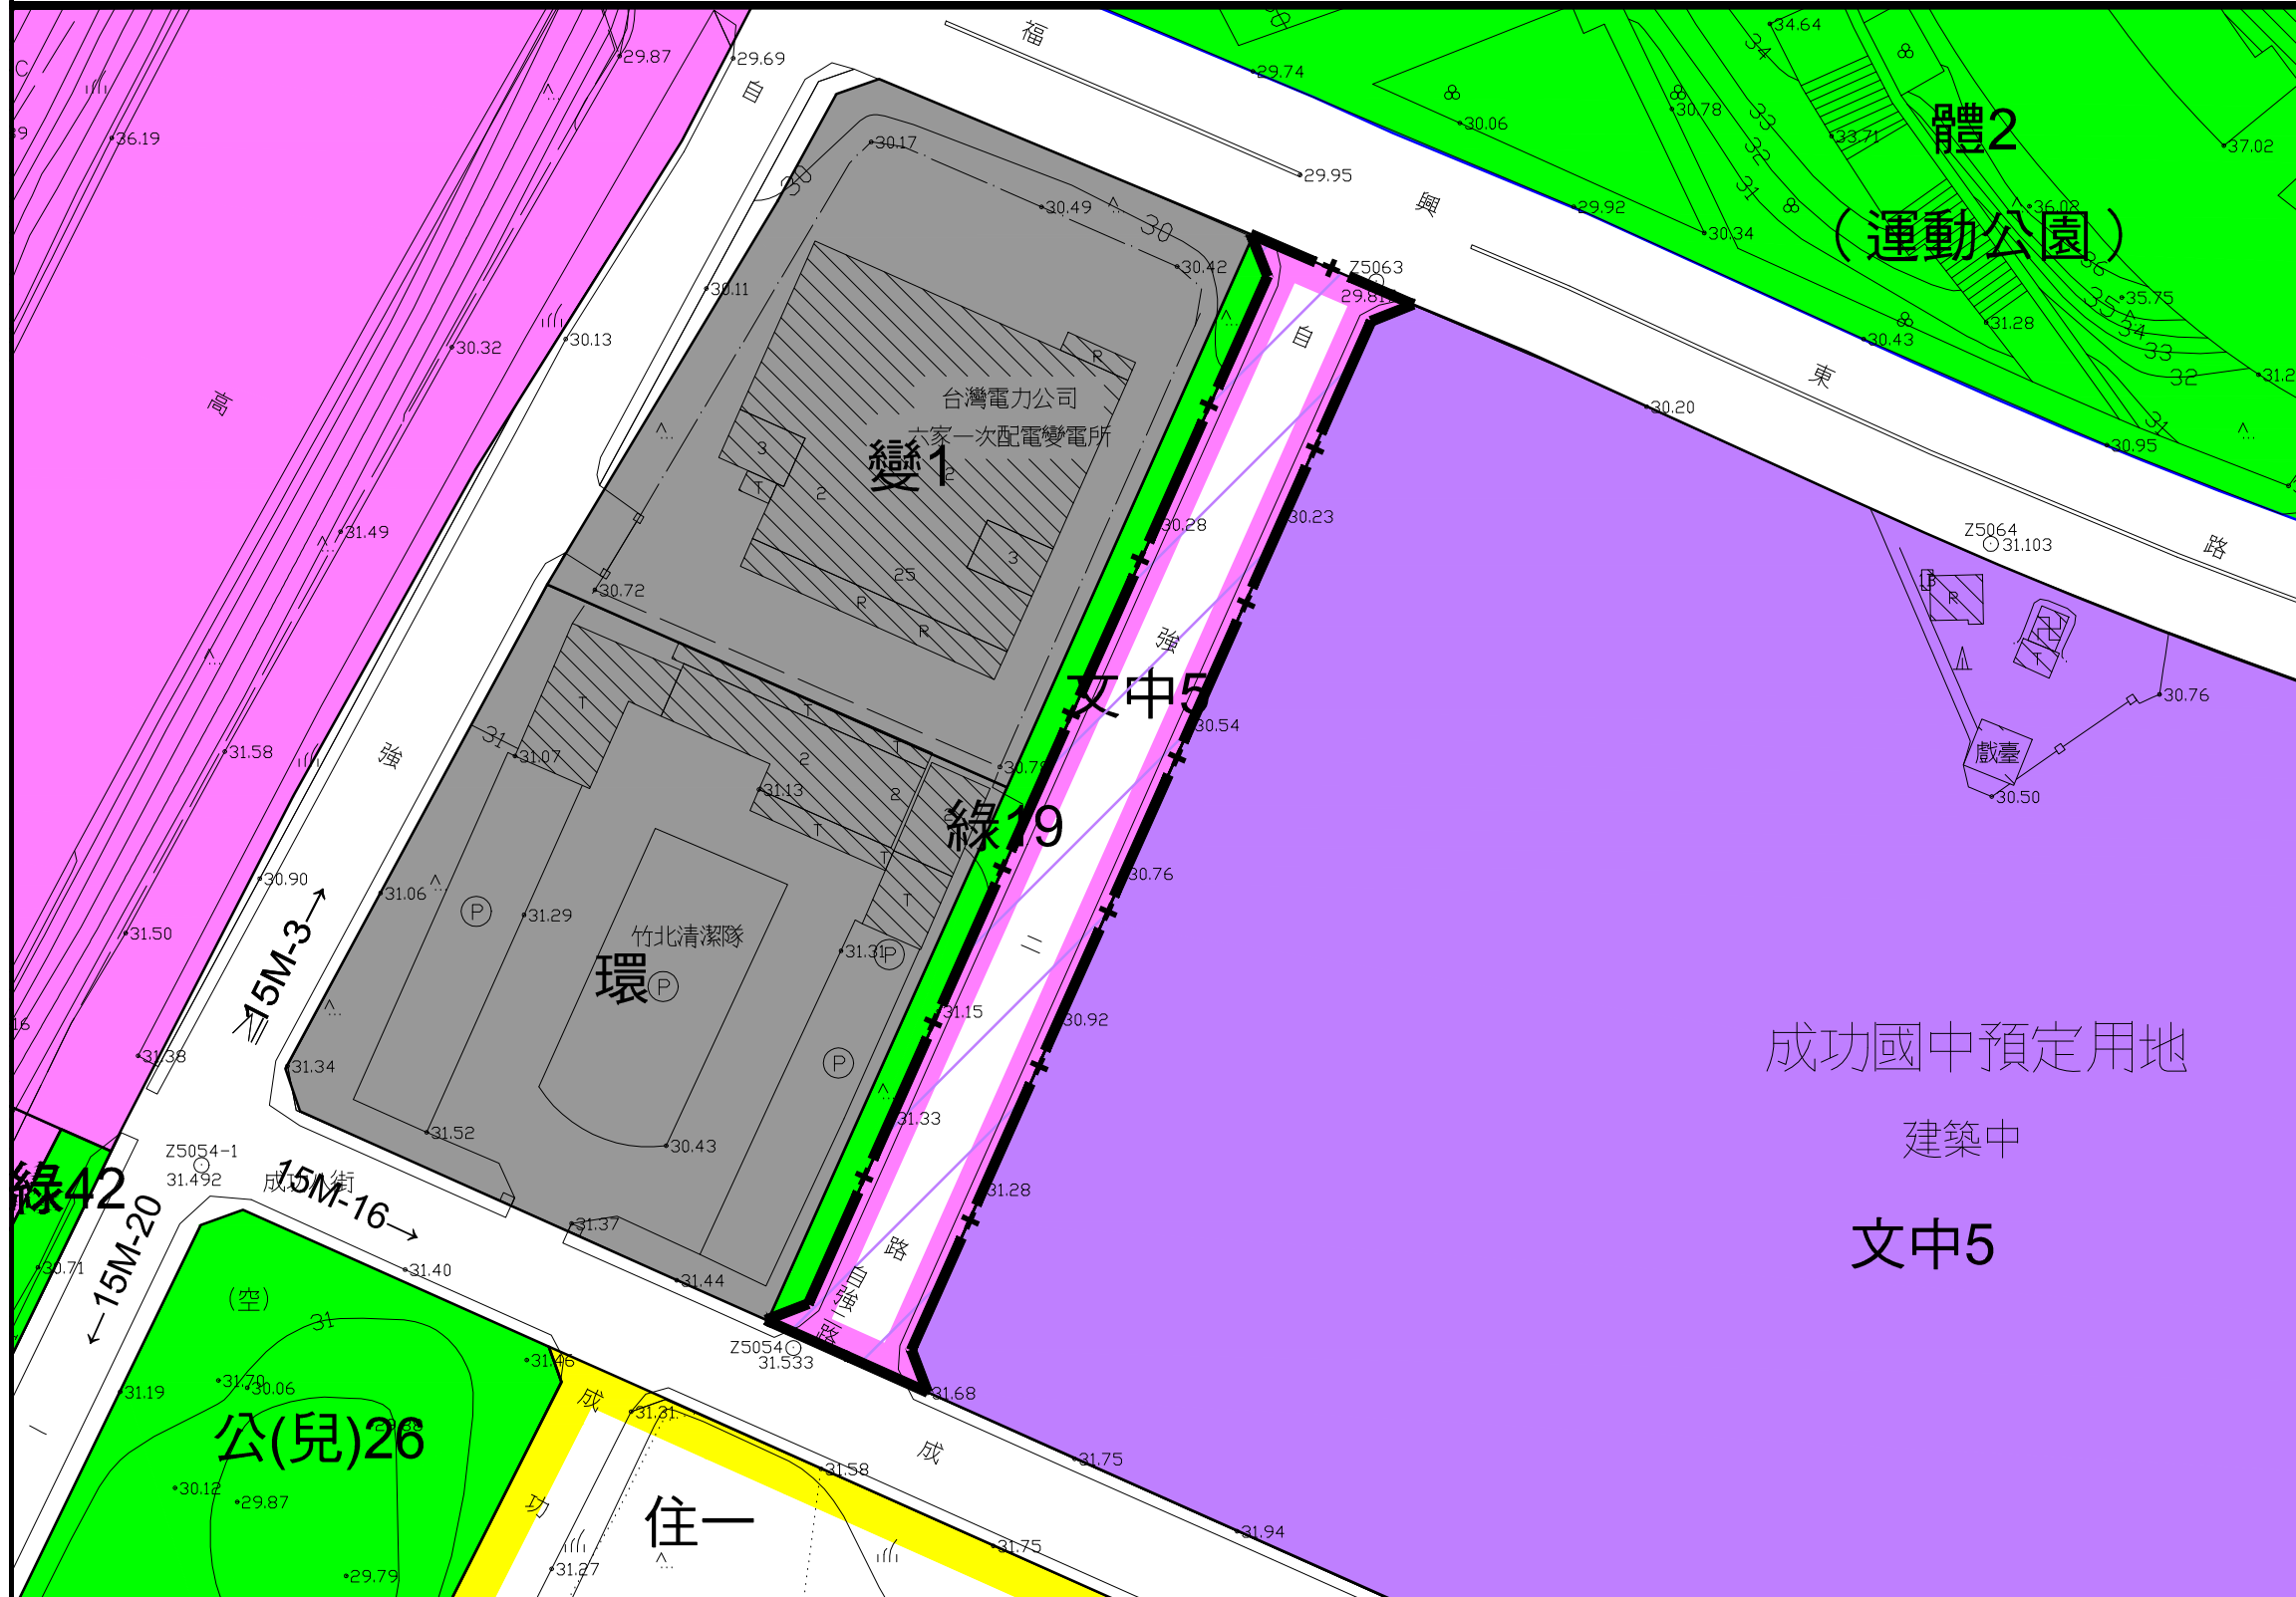

# 變更竹北(含斗崙地區)都市計畫(道路用地為文中用地)圖

0 25 50  
 比例尺:1/1000 單位:公尺

## 變更圖例

- 文中 變更道路用地為文中用地

附註：凡本次未指明變更部分均應以原計畫為準。