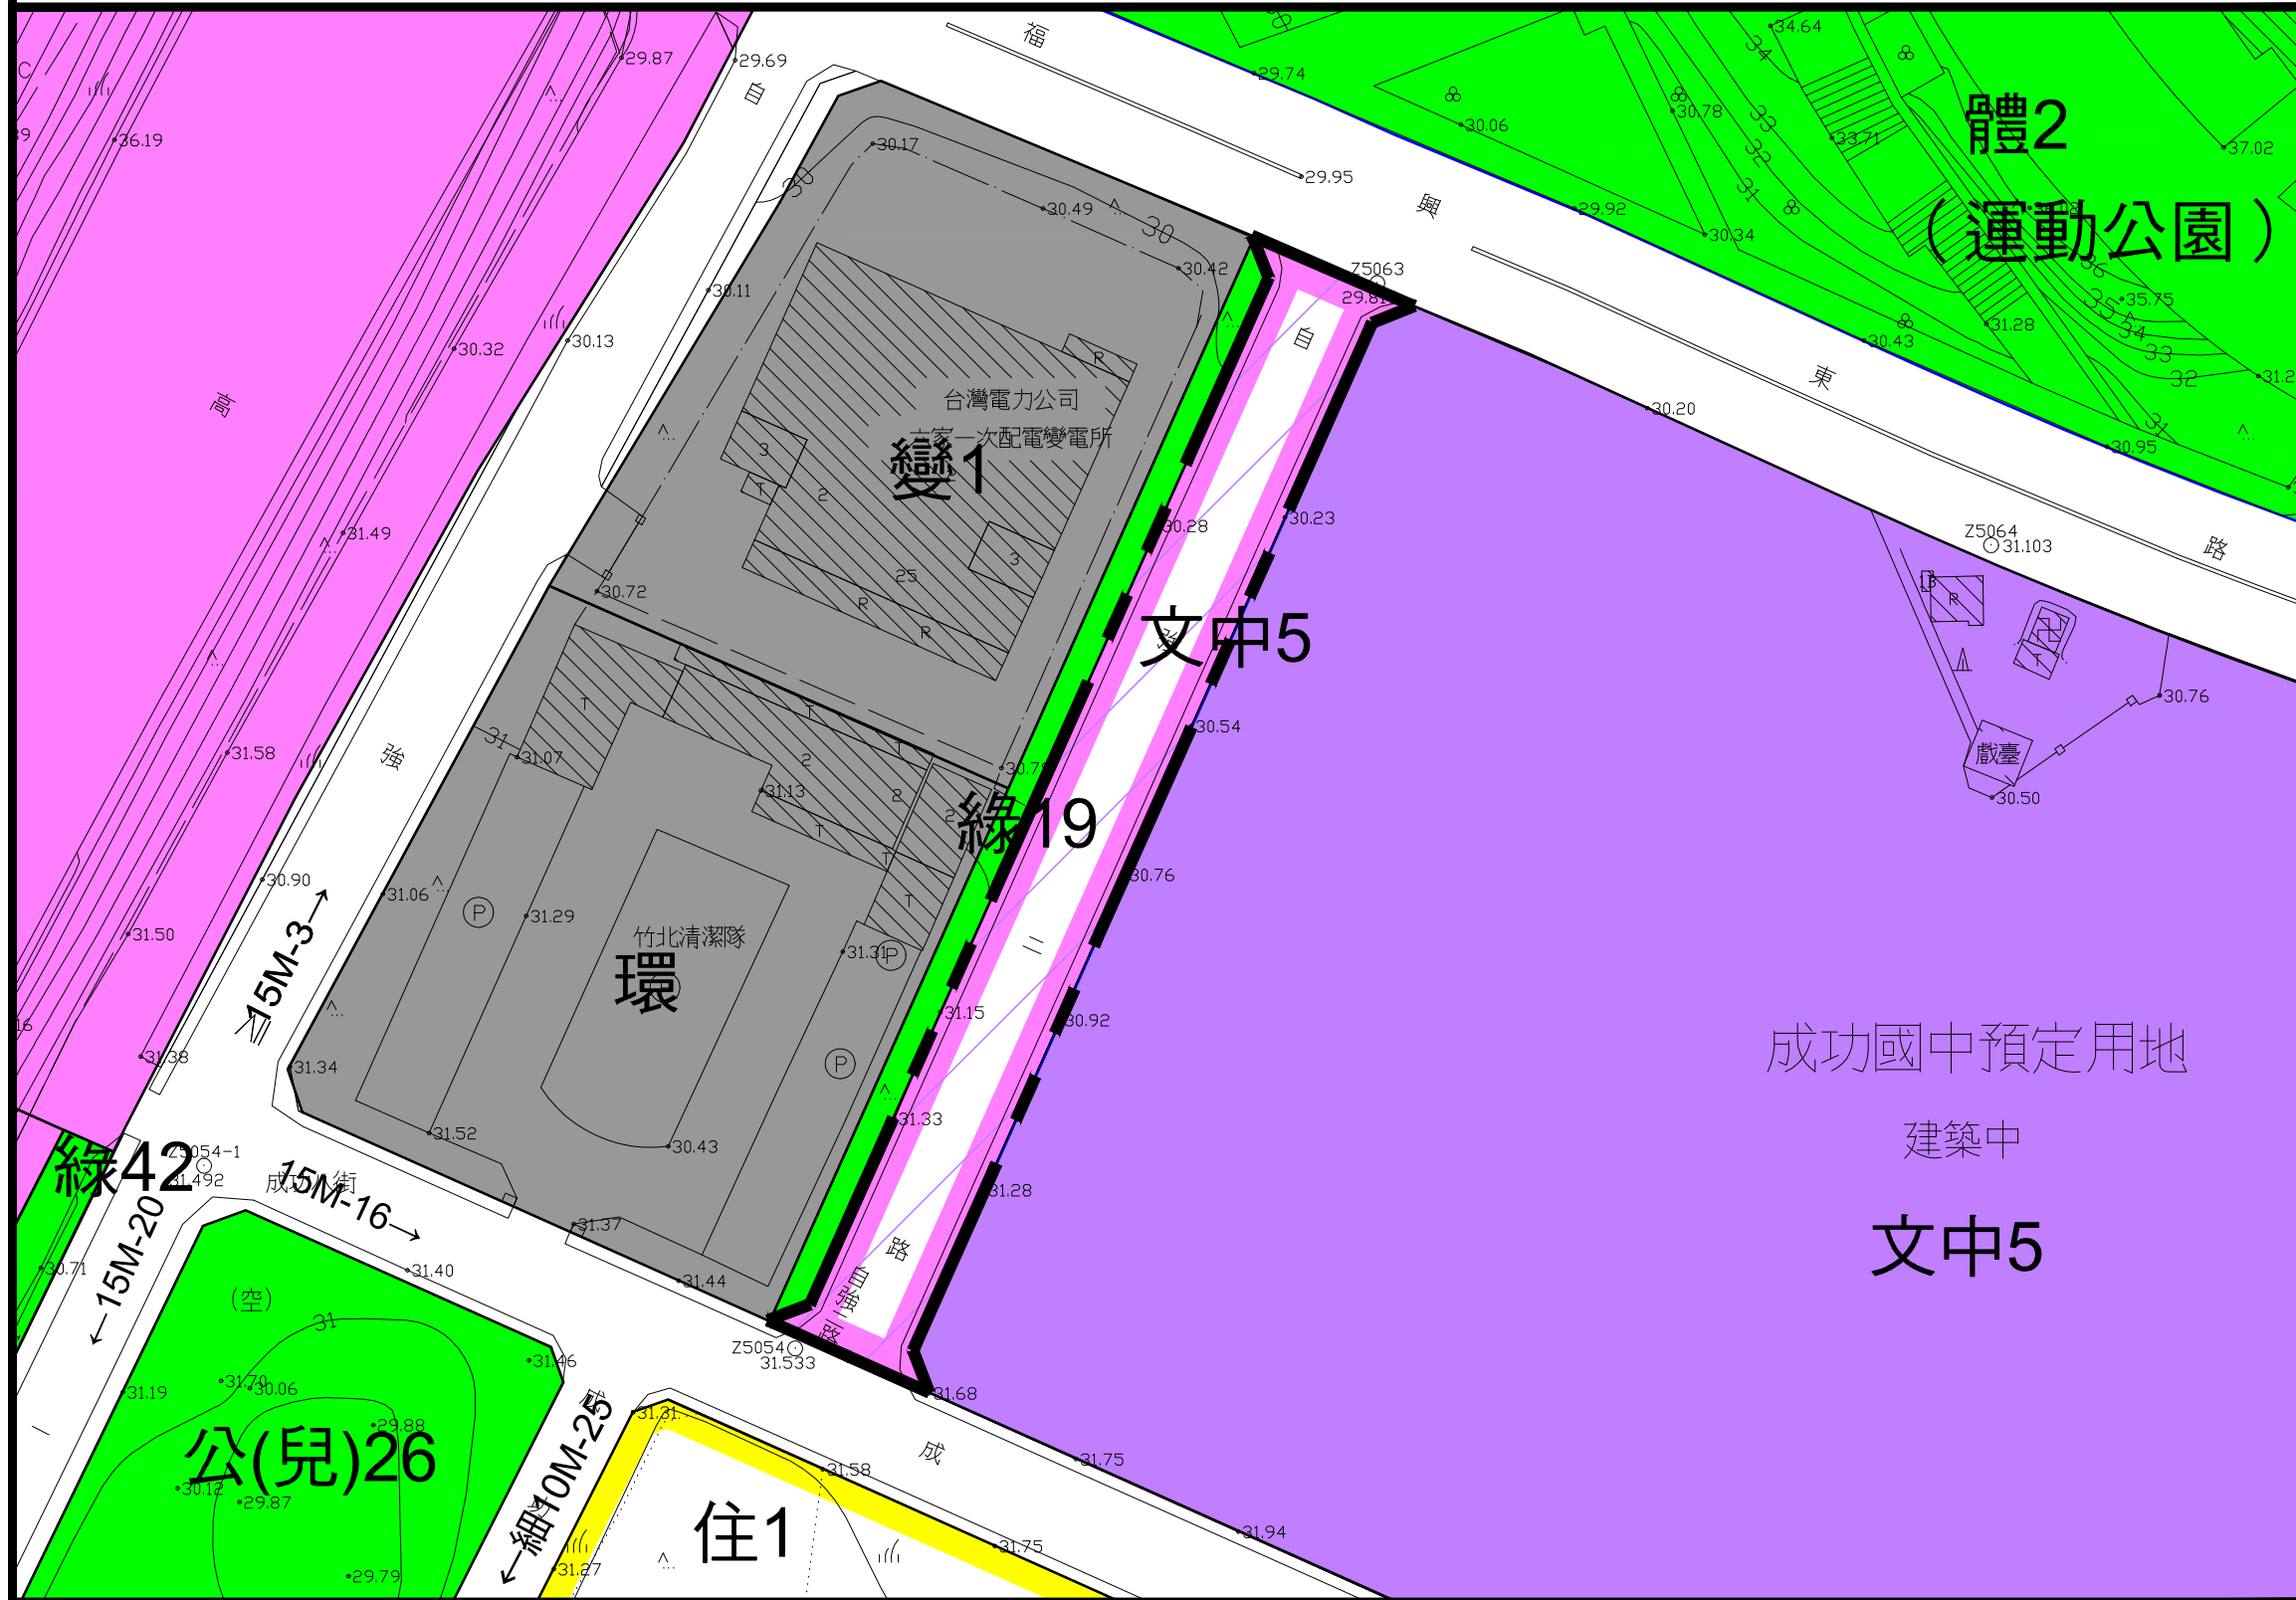

變更竹北(含斗崙地區)都市計畫(整併體育公園附近地區)細部計畫(道路用地為文中用地)圖

- 圖例**
- 住1 第1種住宅區
 - 文中 文中用地
 - 公(兒) 公園兼兒童遊樂場用地
 - 綠 綠地用地
 - 體 體育場(運動公園)用地
 - 變 變電所用地
 - 環 環境保護設施用地
 - 高速公路用地
 - 道路用地
 - 計畫範圍線
- 變更圖例**
- 文中 變更道路用地為文中用地

附註：凡本次未指明變更部分均應以原計畫為準。