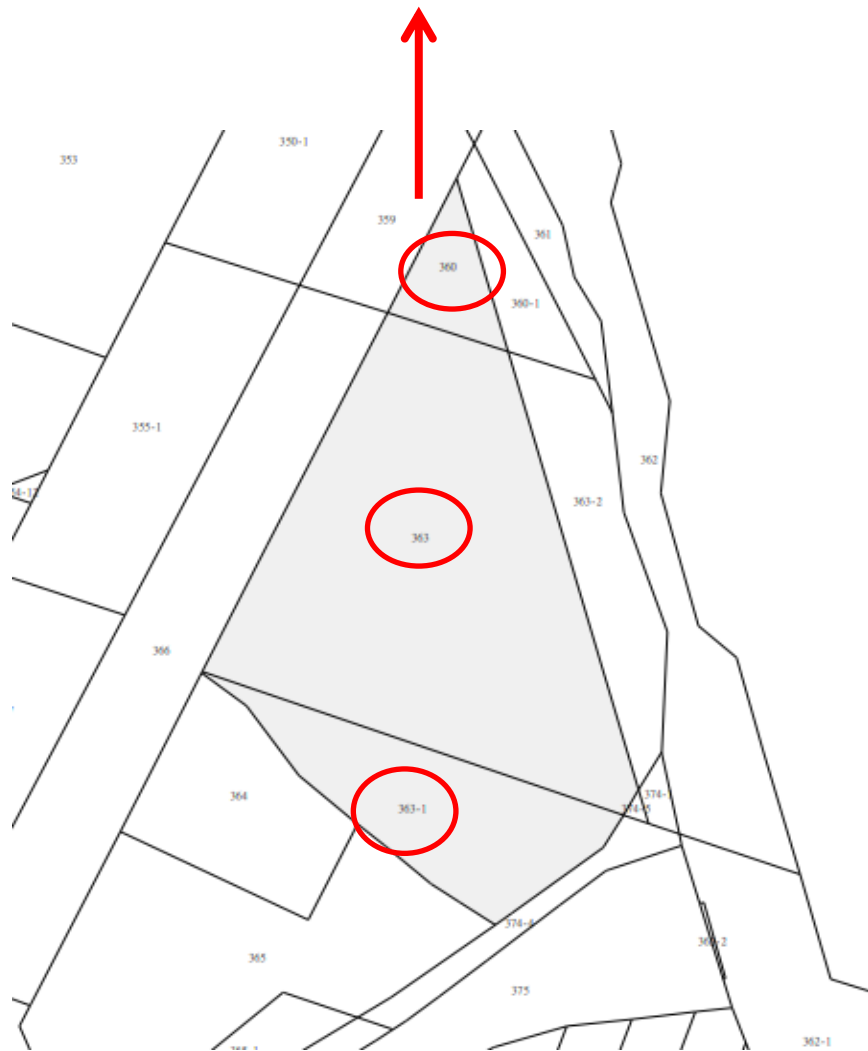

土地編號1

本案基地
參考位置

編號 1：
新竹市東光段
360, 363, 363-1地號

土地編號2

本案基地
參考位置

編號 2：
新竹市成德段
460地號