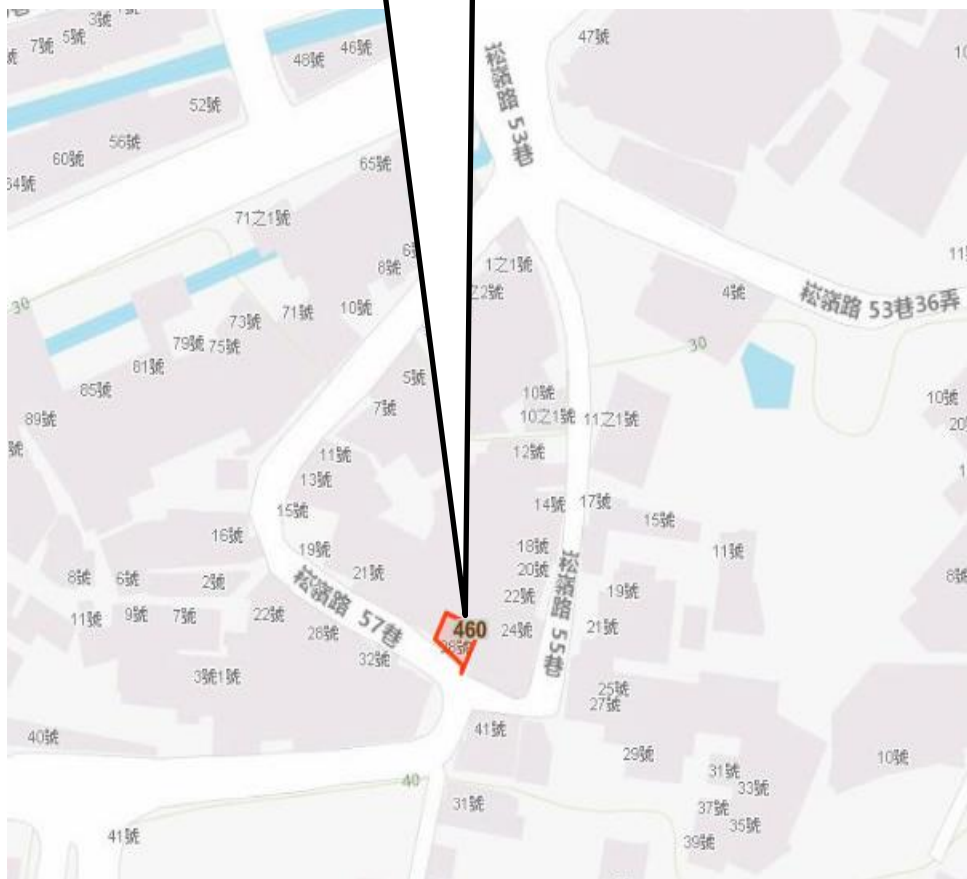

土地編號1

本案基地
參考位置

編號 1：
新竹市東光段
360, 363, 363-1地號

土地編號2

本案基地
參考位置

編號 2：
新竹市成德段
460地號