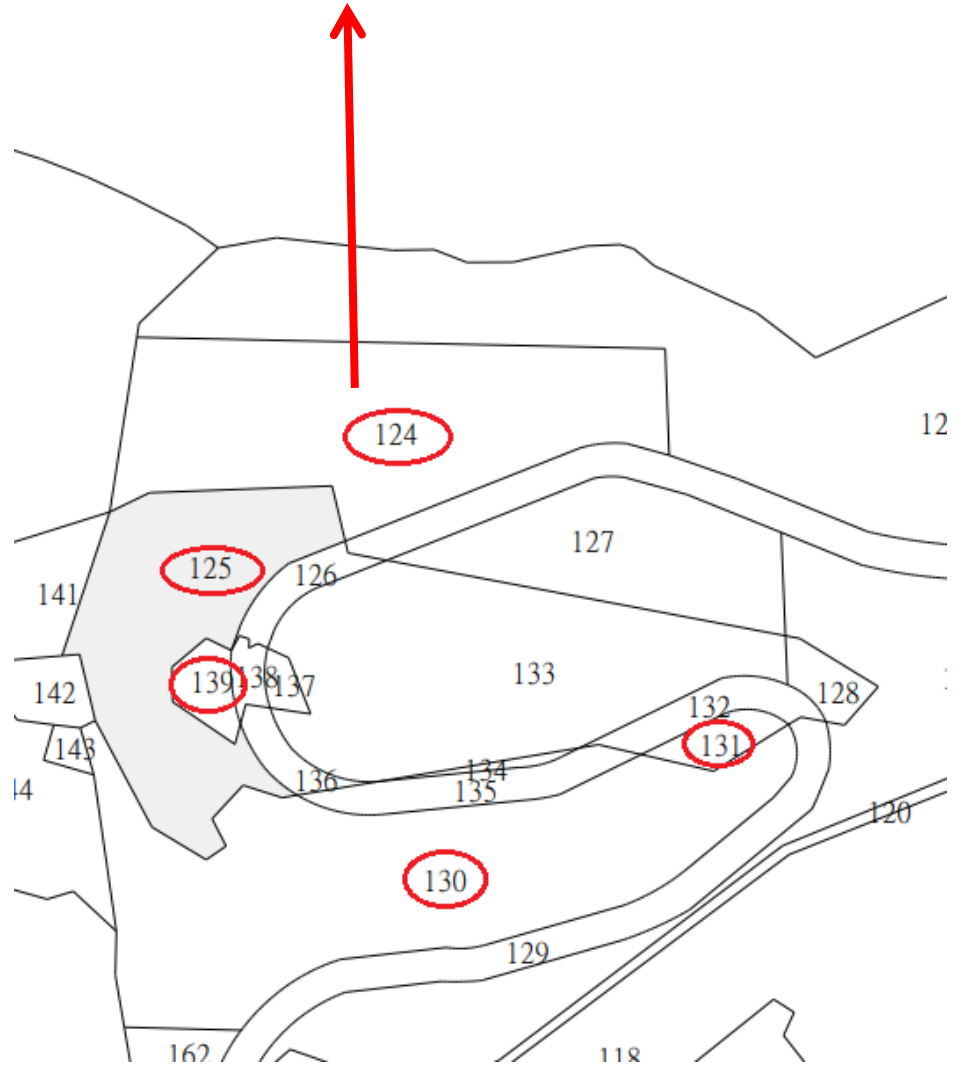

# 土地編號1

本案基地  
參考位置

編號 1：  
新竹市復中段606-3、624-18、  
606-4及624-37地號4筆

# 土地編號2

本案基地  
參考位置

編號 2：  
竹北市蓮華段124、125、130、  
131及139地號5筆

# 土地編號4

本案基地  
參考位置

編號 4：  
新竹市東山段一小段  
625-9地號

# 土地編號5

本案基地  
參考位置

編號 5：  
新竹市南門段二小段  
407-2地號