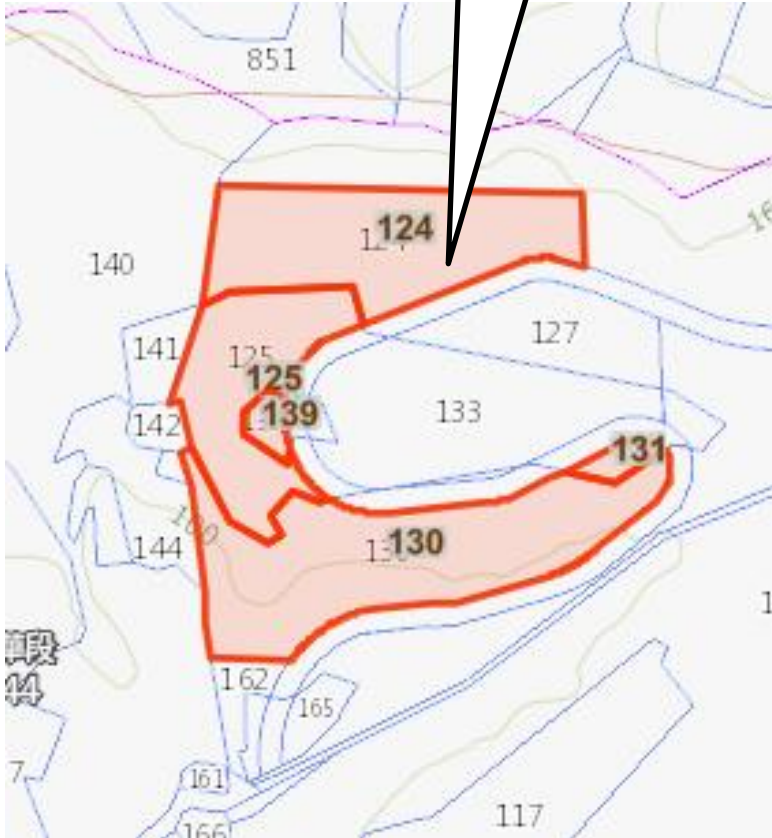

# 土地編號1

本案基地  
參考位置

編號 1：  
新竹市復中段606-3、624-18、  
606-4及624-37地號4筆

# 土地編號2

本案基地  
參考位置

編號 2：  
竹北市蓮華段124、125、130、  
131及139地號5筆

# 土地編號3

本案基地  
參考位置

編號 3：  
新竹市東山段一小段  
987-6及987-11地號2筆

# 土地編號5

本案基地  
參考位置

編號 5：  
新竹市南門段二小段  
407-2地號