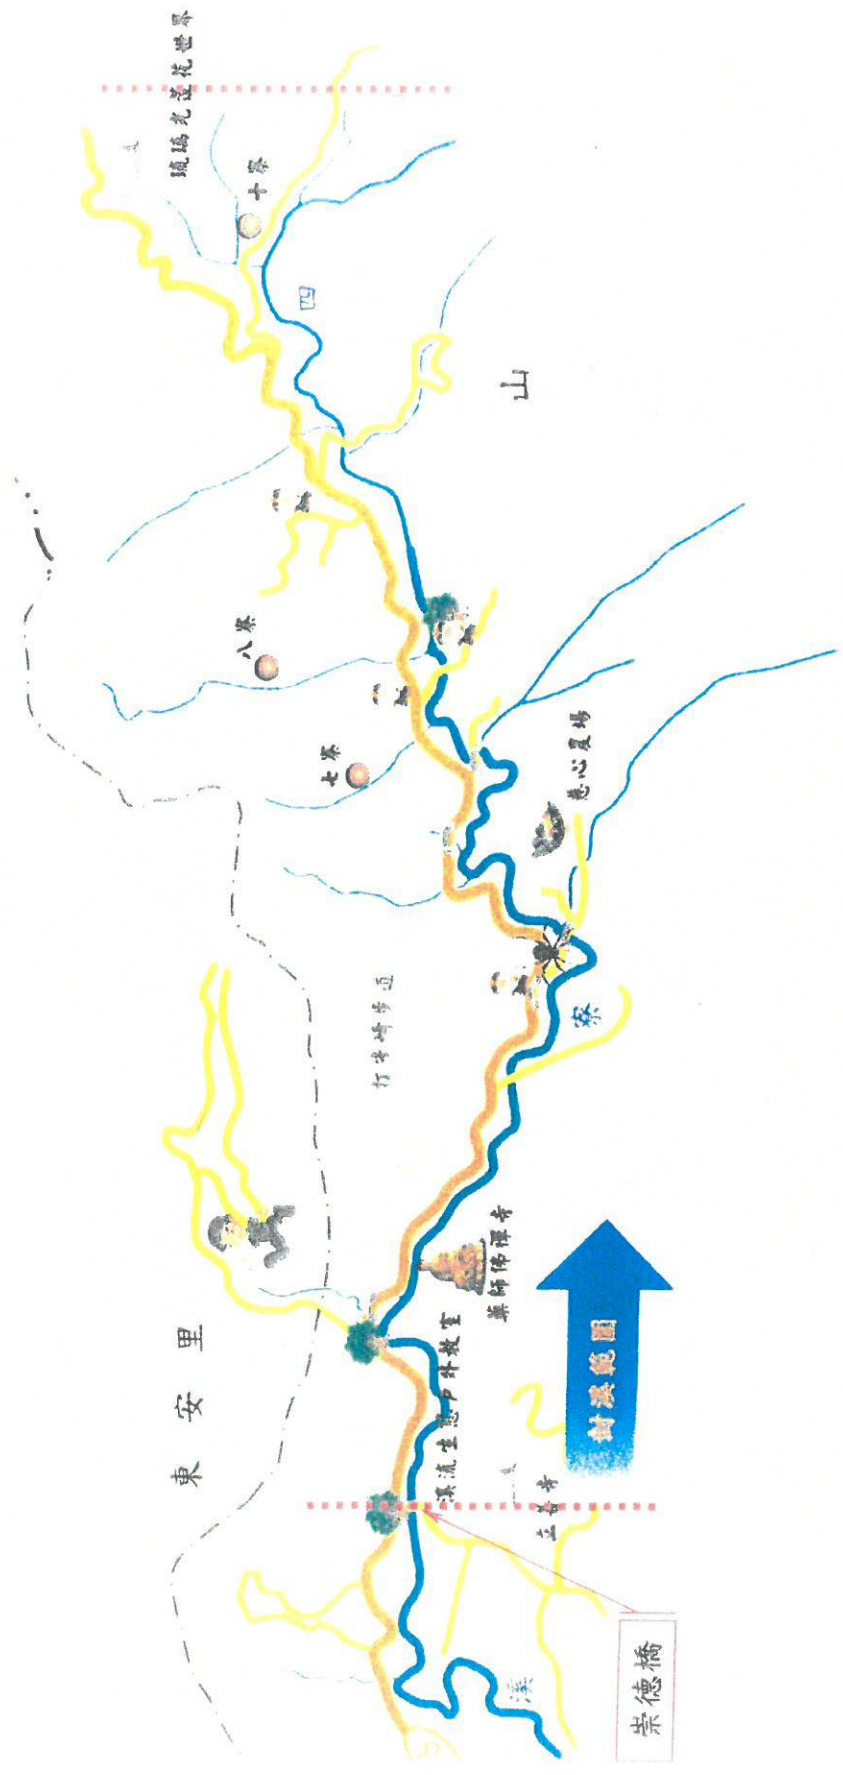

新竹縣政府 公告

發文日期：中華民國107年06月25日

發文字號：府農牧字第1070077666B號

主旨：本縣關西鎮四寮溪實施封溪護魚保育措施，期間嚴禁使用任何方式(含垂釣)採捕水產動植物，以確保河川水產資源之保育及永續利用。

依據：漁業法第44條第1項第4款及第65條第1項第6款。

公告事項：

- 一、禁漁(封溪)範圍：本縣關西鎮四寮溪崇德橋以上大竹坑以下(如附圖)。
- 二、禁漁期限：自公告之日起至110年12月31日止。
- 三、禁止事項：禁漁期間禁止以任何方式(含垂釣)採捕水產動植物。
- 四、違反規定者，依漁業法第65條第6款規定，處新臺幣3萬元以上15萬元以下罰鍰。
- 五、為試驗研究目的或清除外來魚種，經主管機關許可採捕水產動植物者，不在此限。
- 六、本公告禁止範圍及期限得視實際需要或保育成效，重新檢討適度開放及解除。

縣長邱鏡淳

東安里

打牛埔步道

山

封溪範圍圖

宗德橋

立善寺

萬佛禪寺

家

慈心農場

七界

八界

十界

四

琉璃孔蓮花世界

溪