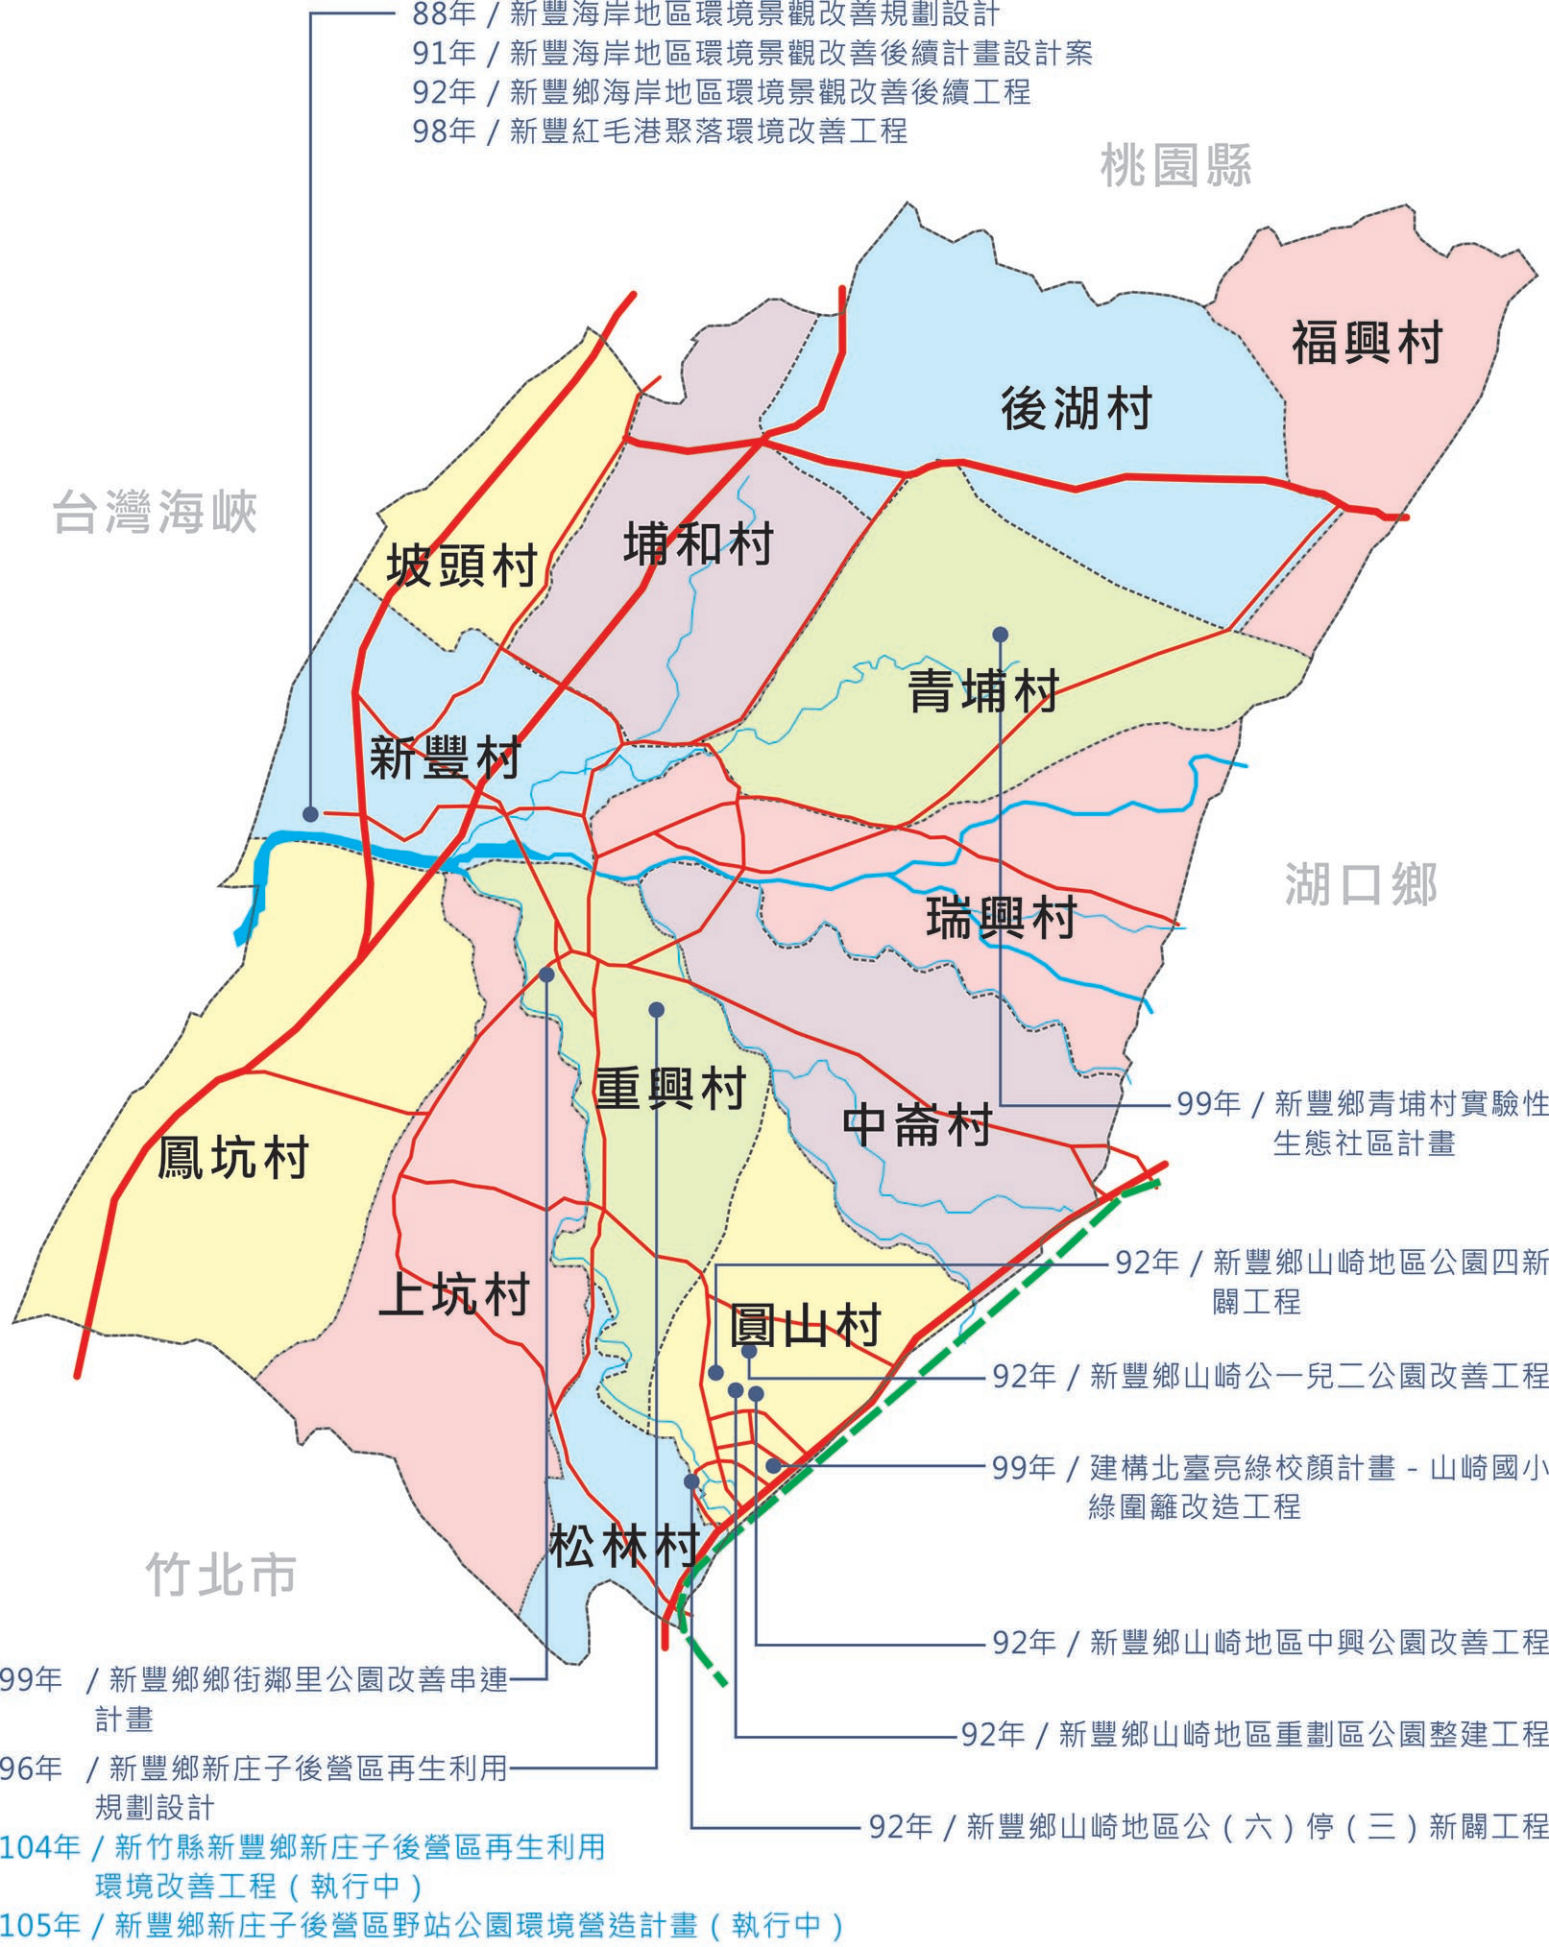

- 88年 / 新豐海岸地區環境景觀改善規劃設計
- 91年 / 新豐海岸地區環境景觀改善後續計畫設計案
- 92年 / 新豐鄉海岸地區環境景觀改善後續工程
- 98年 / 新豐紅毛港聚落環境改善工程

- 99年 / 新豐鄉鄉街鄰里公園改善串連計畫
- 96年 / 新豐鄉新庄子後營區再生利用規劃設計
- 104年 / 新竹縣新豐鄉新庄子後營區再生利用環境改善工程 (執行中)
- 105年 / 新豐鄉新庄子後營區野站公園環境營造計畫 (執行中)
- 99年 / 新豐鄉青埔村實驗性生態社區計畫
- 92年 / 新豐鄉山崎地區公園四新關工程
- 92年 / 新豐鄉山崎公一兒二公園改善工程
- 99年 / 建構北臺亮綠校顏計畫 - 山崎國小綠圍籬改造工程
- 92年 / 新豐鄉山崎地區中興公園改善工程
- 92年 / 新豐鄉山崎地區重劃區公園整建工程
- 92年 / 新豐鄉山崎地區公(六)停(三)新關工程

全鄉型計畫：

- 91年 / 新竹縣濱海地區自行車道規劃設計案
- 95年 / 新竹縣濱海休憩園區整體規劃

新豐鄉