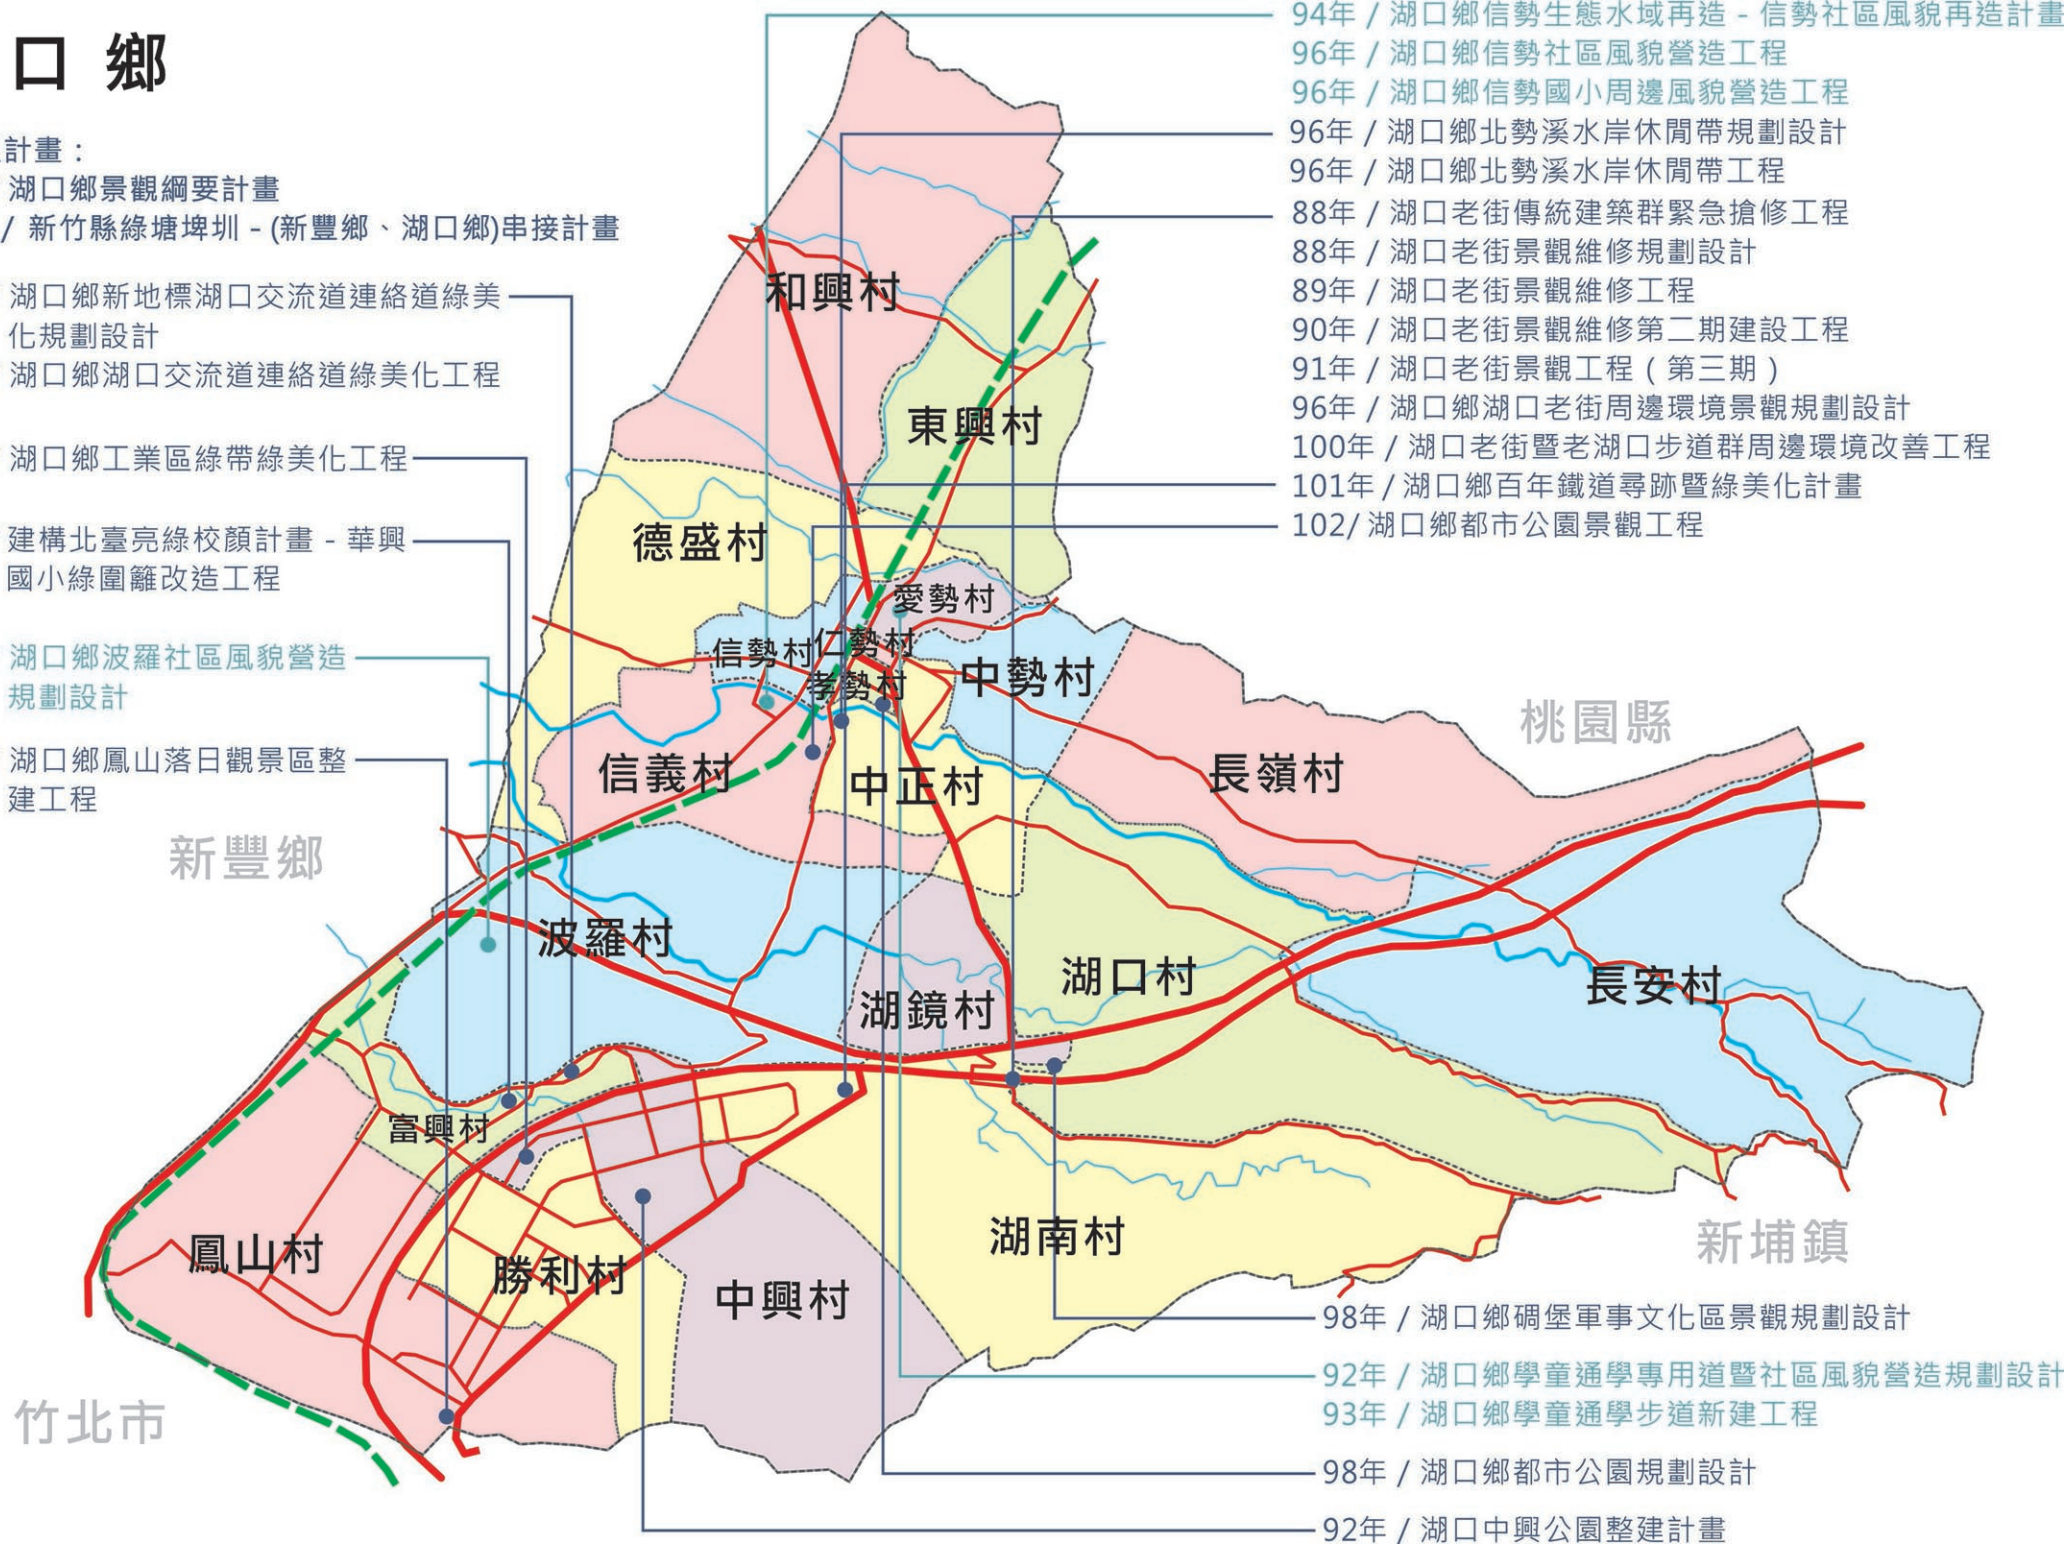

88年 / 湖口老街景觀維修規劃設計

89年 / 湖口老街景觀維修工程

90年 / 湖口老街景觀維修第二期建設工程

91年 / 湖口老街景觀工程 (第三期)

96年 / 湖口鄉湖口老街周邊環境景觀規劃設計

100年 / 湖口老街暨老湖口步道群周邊環境改善工程

101年 / 湖口鄉百年鐵道尋跡暨綠美化計畫

102 / 湖口鄉都市公園景觀工程

98年 / 湖口鄉碉堡軍事文化區景觀規劃設計

92年 / 湖口鄉學童通學專用道暨社區風貌營造規劃設計

93年 / 湖口鄉學童通學步道新建工程

98年 / 湖口鄉都市公園規劃設計

92年 / 湖口中興公園整建計畫