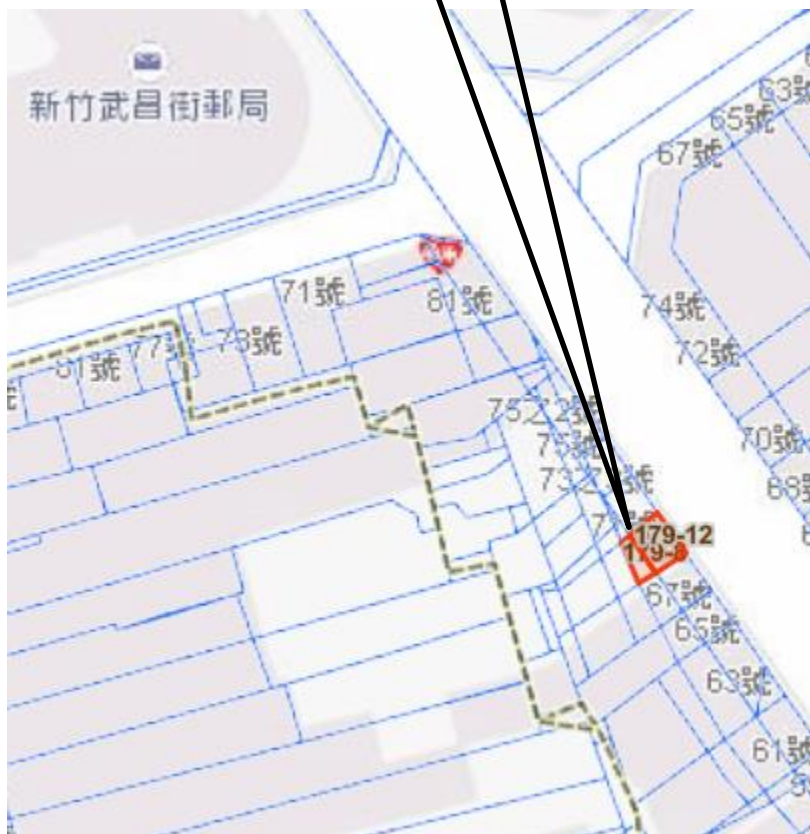

土地編號1

本案基地
參考位置

編號1：
新竹市民富段2023地號

土地編號2

本案基地
參考位置

編號2：
新竹市仙宮段730地號

土地編號3

本案基地
參考位置

編號3：
新竹市仙宮段732地號

土地編號4

本案基地
參考位置

編號4：
新竹市唐高段928-3、
928-5地號2筆

土地編號6

本案基地
參考位置

編號6：
新竹市唐高段661-1地號

土地編號7

本案基地
參考位置

編號7：
新竹市中華段844地號

土地編號8

本案基地
參考位置

編號8：

新竹市東門段三小段

179-8、179-12地號2筆

土地編號9

本案基地
參考位置

編號9：
新竹市光鎮段117地號

土地編號10

本案基地
參考位置

編號10：
新竹市雅溪段11-3地號

土地編號11

編號11：
新竹市西門段二小段127-7地號

本案基地
參考位置