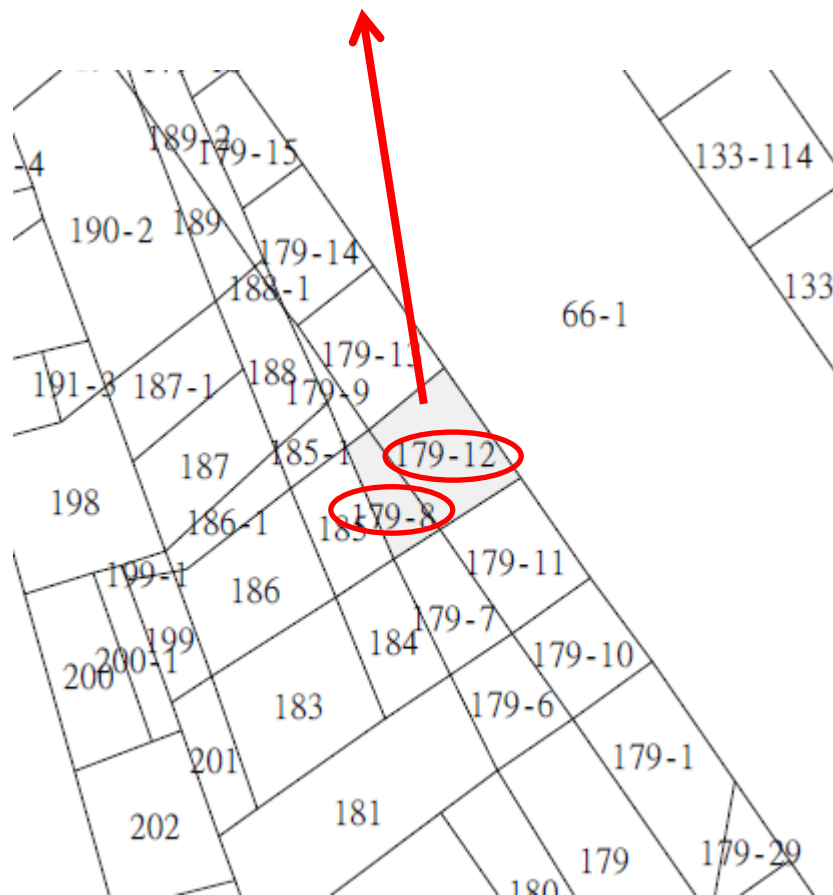

土地編號1

本案基地
參考位置

編號1：
新竹市民富段2023地號

土地編號2

本案基地
參考位置

編號2：
新竹市仙宮段730地號

土地編號3

本案基地
參考位置

本案基地
參考位置

編號7：
新竹市中華段844地號

土地編號8

本案基地
參考位置

編號8：

新竹市東門段三小段

179-8、179-12地號2筆

土地編號9

本案基地
參考位置

編號9：
新竹市光鎮段117地號

土地編號10

本案基地
參考位置

編號10：
新竹市雅溪段11-3地號

土地編號11

編號11：
新竹市西門段二小段127-7地號

本案基地
參考位置