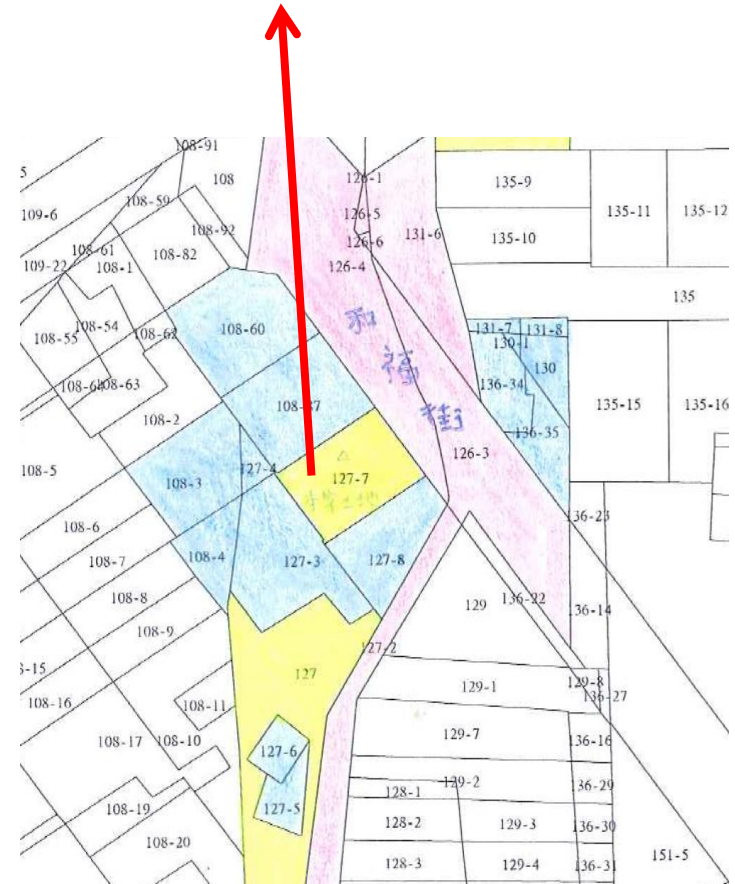

土地編號1

本案基地
參考位置

編號1：
新竹市民富段2023地號

土地編號2

本案基地
參考位置

編號2：
新竹市仙宮段730地號

土地編號3

本案基地
參考位置

編號3：
新竹市仙宮段732地號

土地編號4

本案基地
參考位置

編號4：
新竹市唐高段928-3、
928-5地號2筆

土地編號6

本案基地
參考位置

編號6：
新竹市唐高段661-1地號

土地編號7

本案基地
參考位置

編號7：
新竹市中華段844地號

土地編號8

本案基地
參考位置

編號8：

新竹市東門段三小段

179-8、179-12地號2筆

土地編號9

本案基地
參考位置

編號9：
新竹市光鎮段117地號

土地編號10

本案基地
參考位置

編號10：
新竹市雅溪段11-3地號

土地編號11

編號11：
新竹市西門段二小段127-7地號

本案基地
參考位置