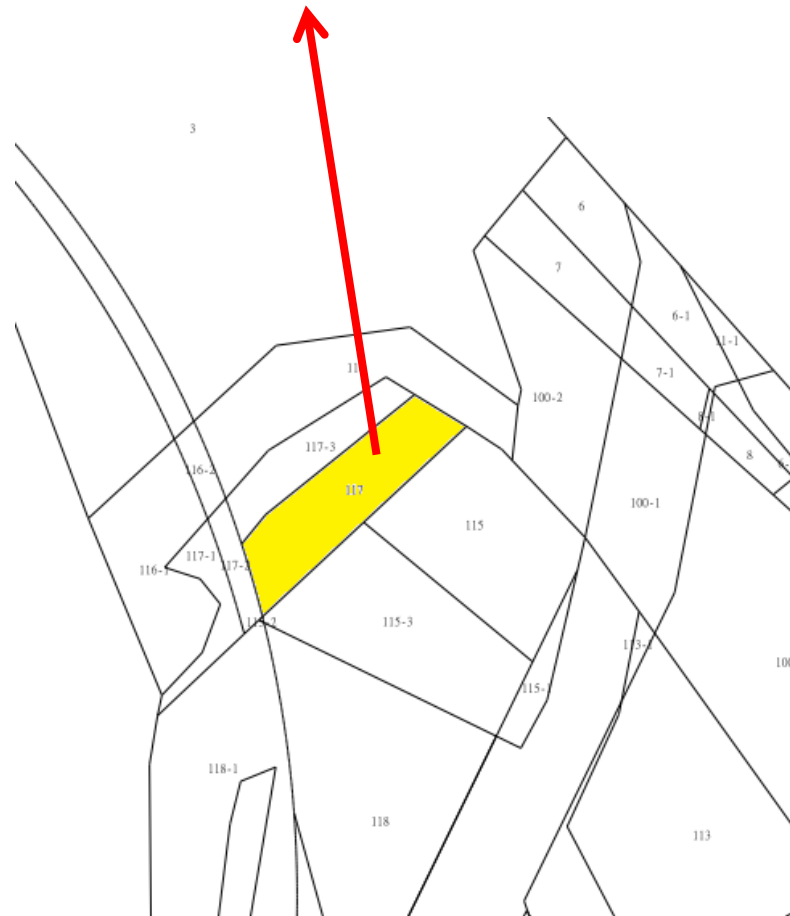

土地編號1

本案基地
參考位置

編號1：
新竹市民富段2023地號

土地編號2

本案基地
參考位置

編號2：
新竹市仙宮段730地號

土地編號3

本案基地
參考位置

編號3：
新竹市仙宮段732地號

土地編號4

本案基地
參考位置

編號4：
新竹市唐高段928-3、
928-5地號2筆

土地編號6

本案基地
參考位置

編號6：
新竹市唐高段661-1地號

土地編號7

本案基地
參考位置

編號7：
新竹市中華段844地號

土地編號8

本案基地
參考位置

編號8：

新竹市東門段三小段

179-8、179-12地號2筆

土地編號9

本案基地
參考位置

編號9：
新竹市光鎮段117地號

土地編號10

本案基地
參考位置

編號10：
新竹市雅溪段11-3地號

土地編號11

編號11：
新竹市西門段二小段127-7地號

本案基地
參考位置