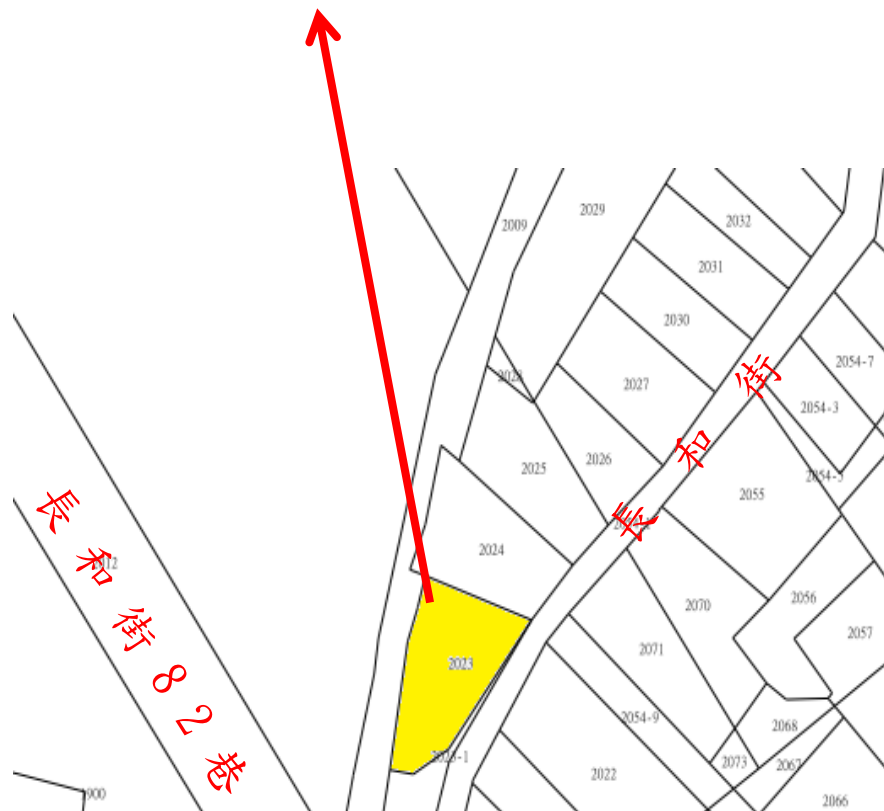

土地編號1

本案基地
參考位置

編號1：
新竹市民富段2023地號

土地編號2

本案基地
參考位置

編號2：
新竹市仙宮段730地號

土地編號3

本案基地
參考位置

編號3：
新竹市仙宮段732地號

土地編號4

本案基地
參考位置

編號4：
新竹市唐高段928-3、
928-5地號2筆

土地編號6

本案基地
參考位置

編號6：
新竹市唐高段661-1地號

土地編號7

本案基地
參考位置

編號7：
新竹市中華段844地號

土地編號8

本案基地
參考位置

編號8：

新竹市東門段三小段

179-8、179-12地號2筆

土地編號9

本案基地
參考位置

編號9：
新竹市光鎮段117地號

土地編號10

本案基地
參考位置

編號10：
新竹市雅溪段11-3地號

土地編號11

編號11：
新竹市西門段二小段127-7地號

本案基地
參考位置