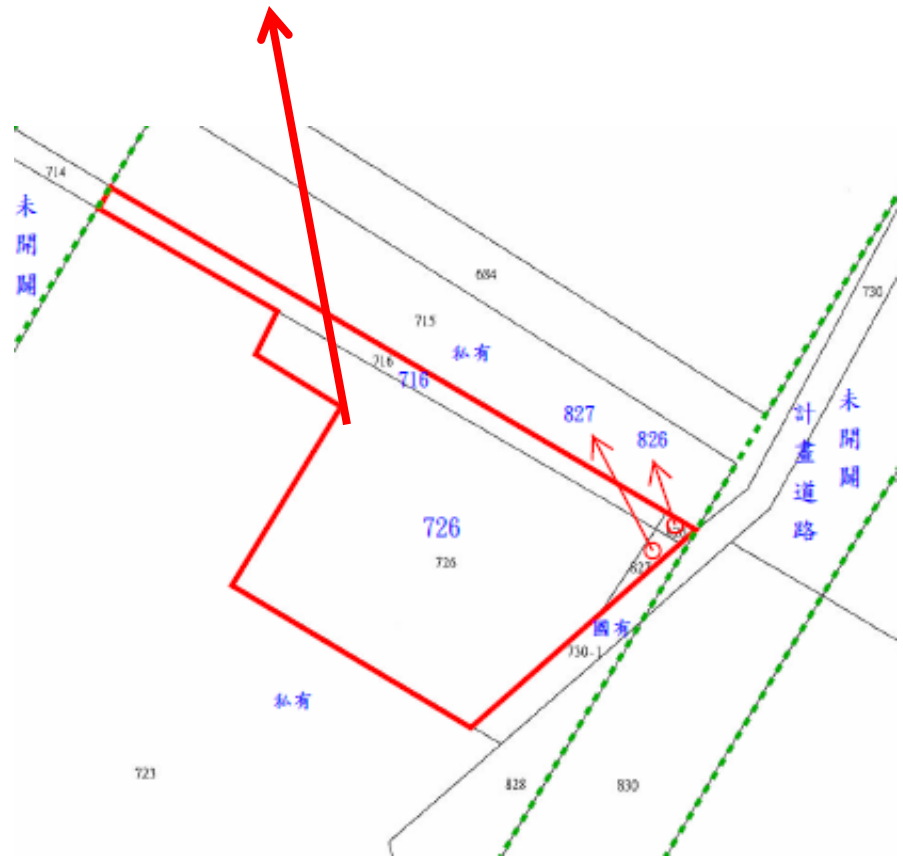

編號12：
新竹市竹港段716、726
、826、827地號共4筆