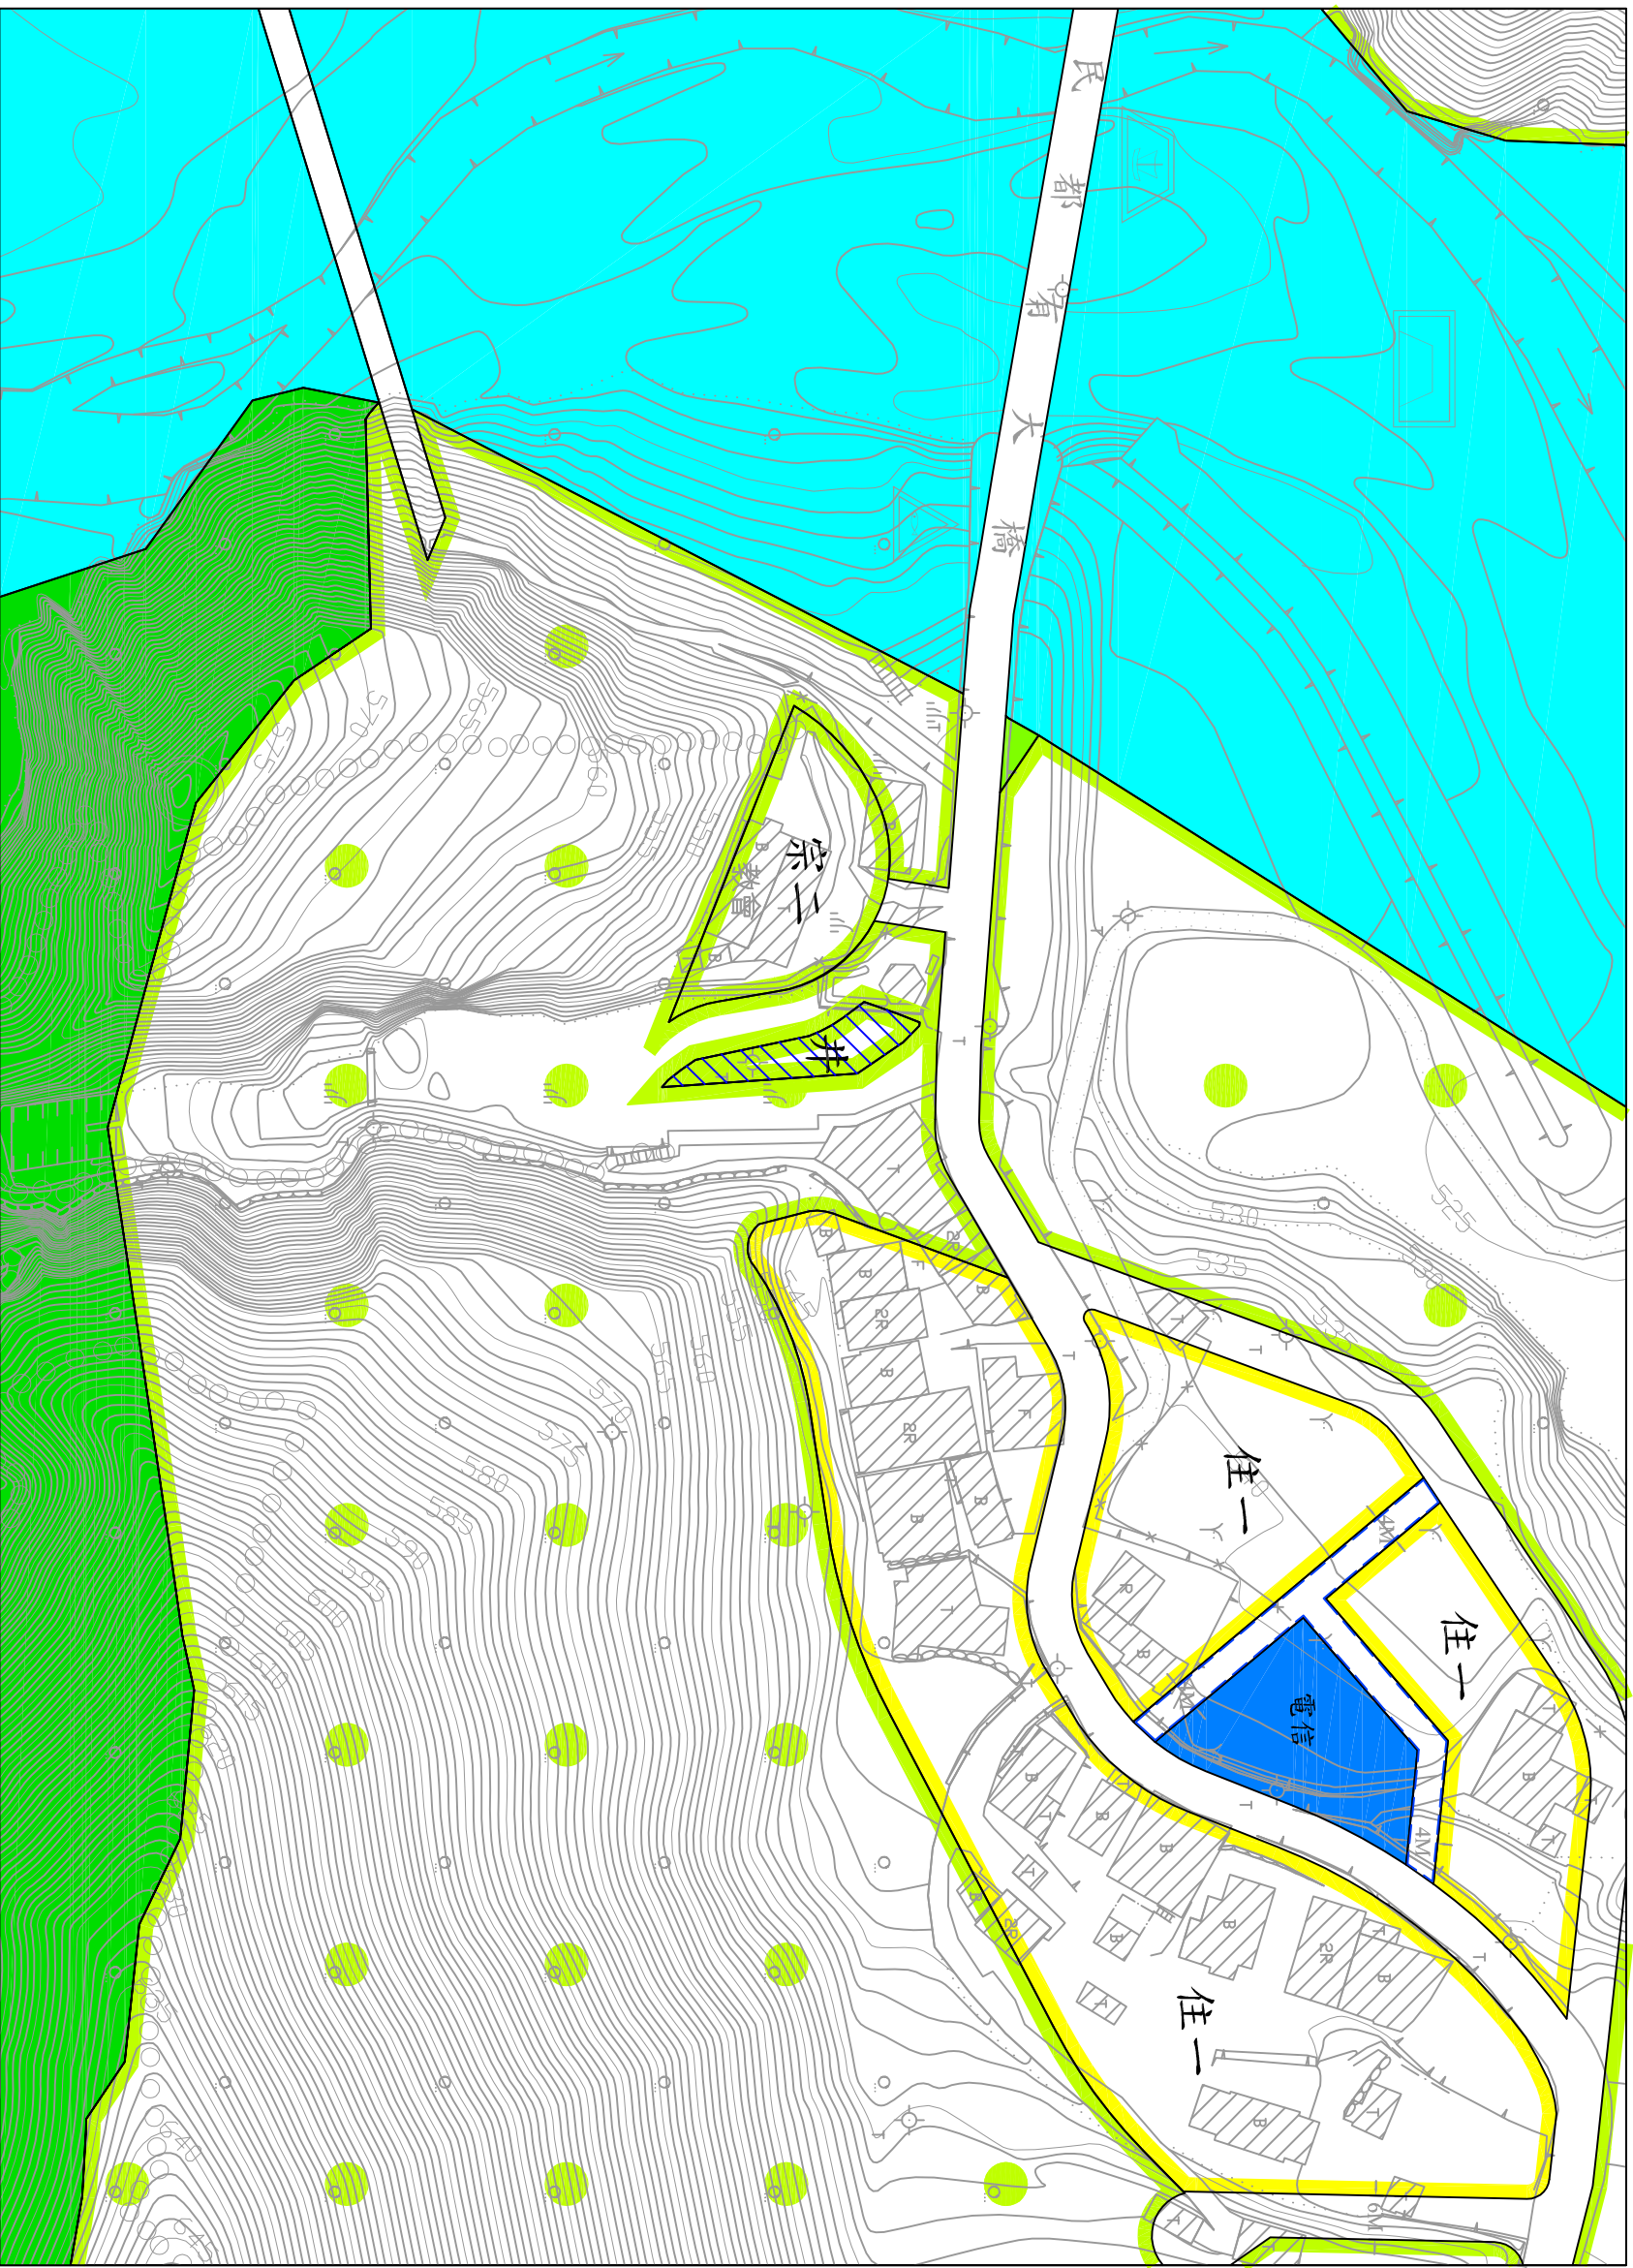

# 變更清泉風景特定區計畫 (部分保護區為溫泉井專用區)案(一)

計畫圖例

- |   |              |   |    |        |
|---|--------------|---|----|--------|
|  | 住宅區          |  | 宗  | 宗教專用區  |
|  | 保護區          |  | 電信 | 電信事業用地 |
|  | 河道用地         |  | 公  | 公園用地   |
| <b>變更圖例</b>   |              |   |    |        |
|  | 變更保護區為溫泉井專用區 |   |    |        |