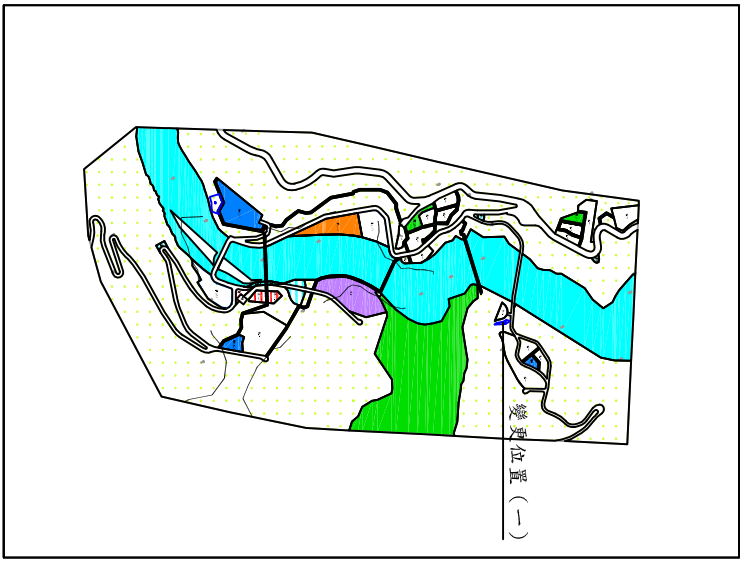

# 變更清泉風景特定區計畫 (部分保護區為溫泉井專用區)案(一)

計畫圖例

- |   |              |   |    |        |
|---|--------------|---|----|--------|
|  | 住宅區          |  | 宗  | 宗教專用區  |
|  | 保護區          |  | 電信 | 電信事業用地 |
|  | 河道用地         |  | 公  | 公園用地   |
| <b>變更圖例</b>   |              |   |    |        |
|  | 變更保護區為溫泉井專用區 |   |    |        |