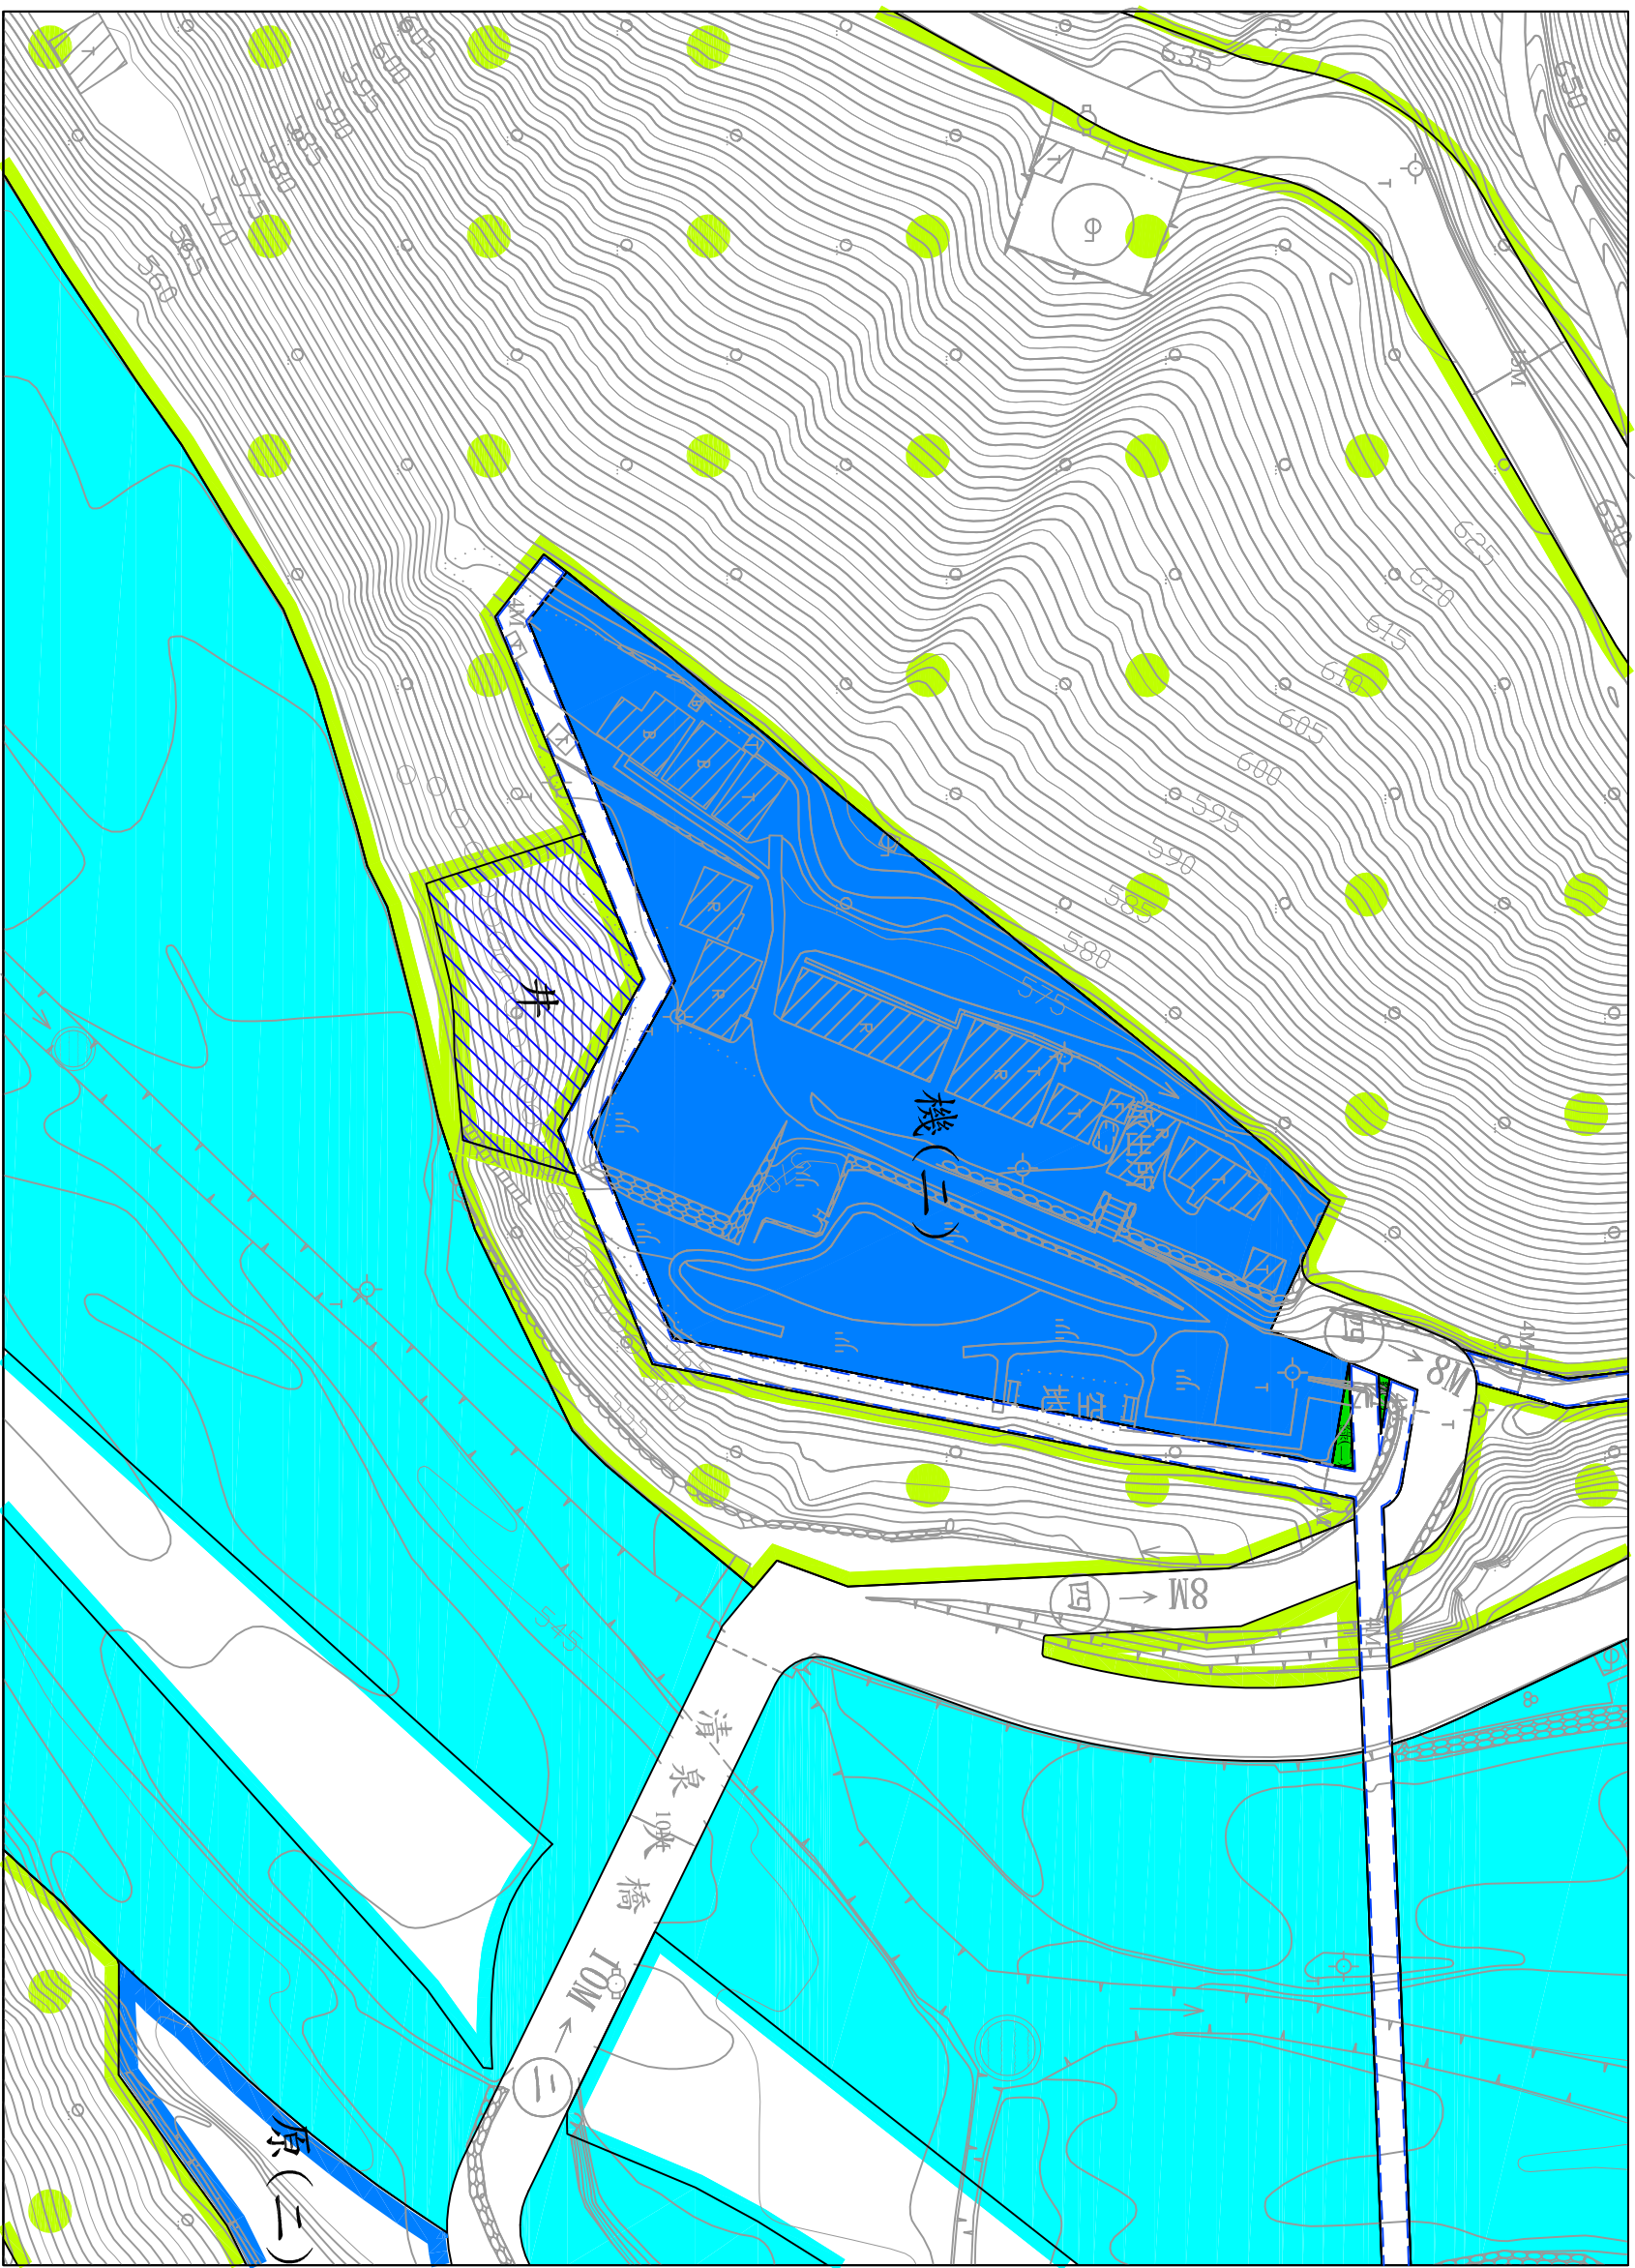

變更清泉風景特定區計畫 (部分保護區為溫泉井專用區)案(二)

計畫圖例

- | | | | |
|--|------|--|--------------|
| | 住宅區 | | 宗教專用區 |
| | 保護區 | | 機關用地 |
| | 河川區 | | 原
原住民族文化區 |
| | 河道用地 | | 綠地用地 |
| | 井 | | |
- 變更保護區為溫泉井專用區