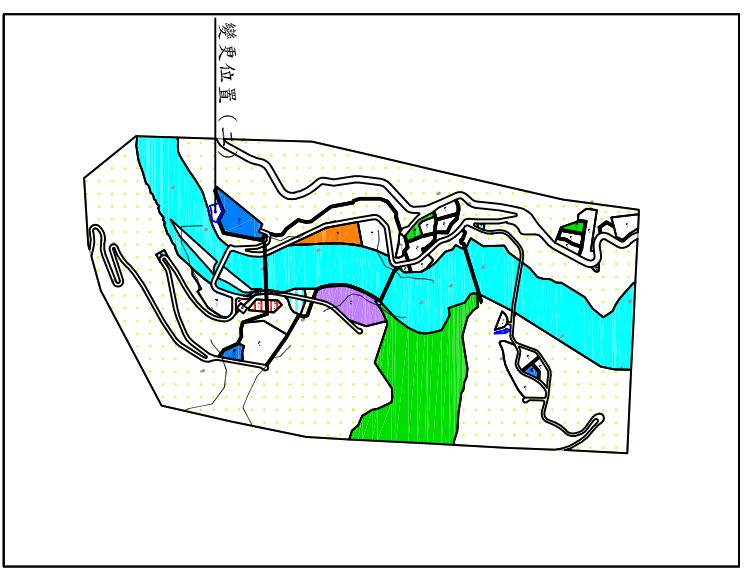

變更清泉風景特定區計畫 (部分保護區為溫泉井專用區)案(二)

計畫圖例

- | | | | |
|--|------|--|--------------|
| | 住宅區 | | 宗教專用區 |
| | 保護區 | | 機關用地 |
| | 河川區 | | 原
原住民族文化區 |
| | 河道用地 | | 綠地用地 |
| | 井 | | |
- 變更保護區為溫泉井專用區