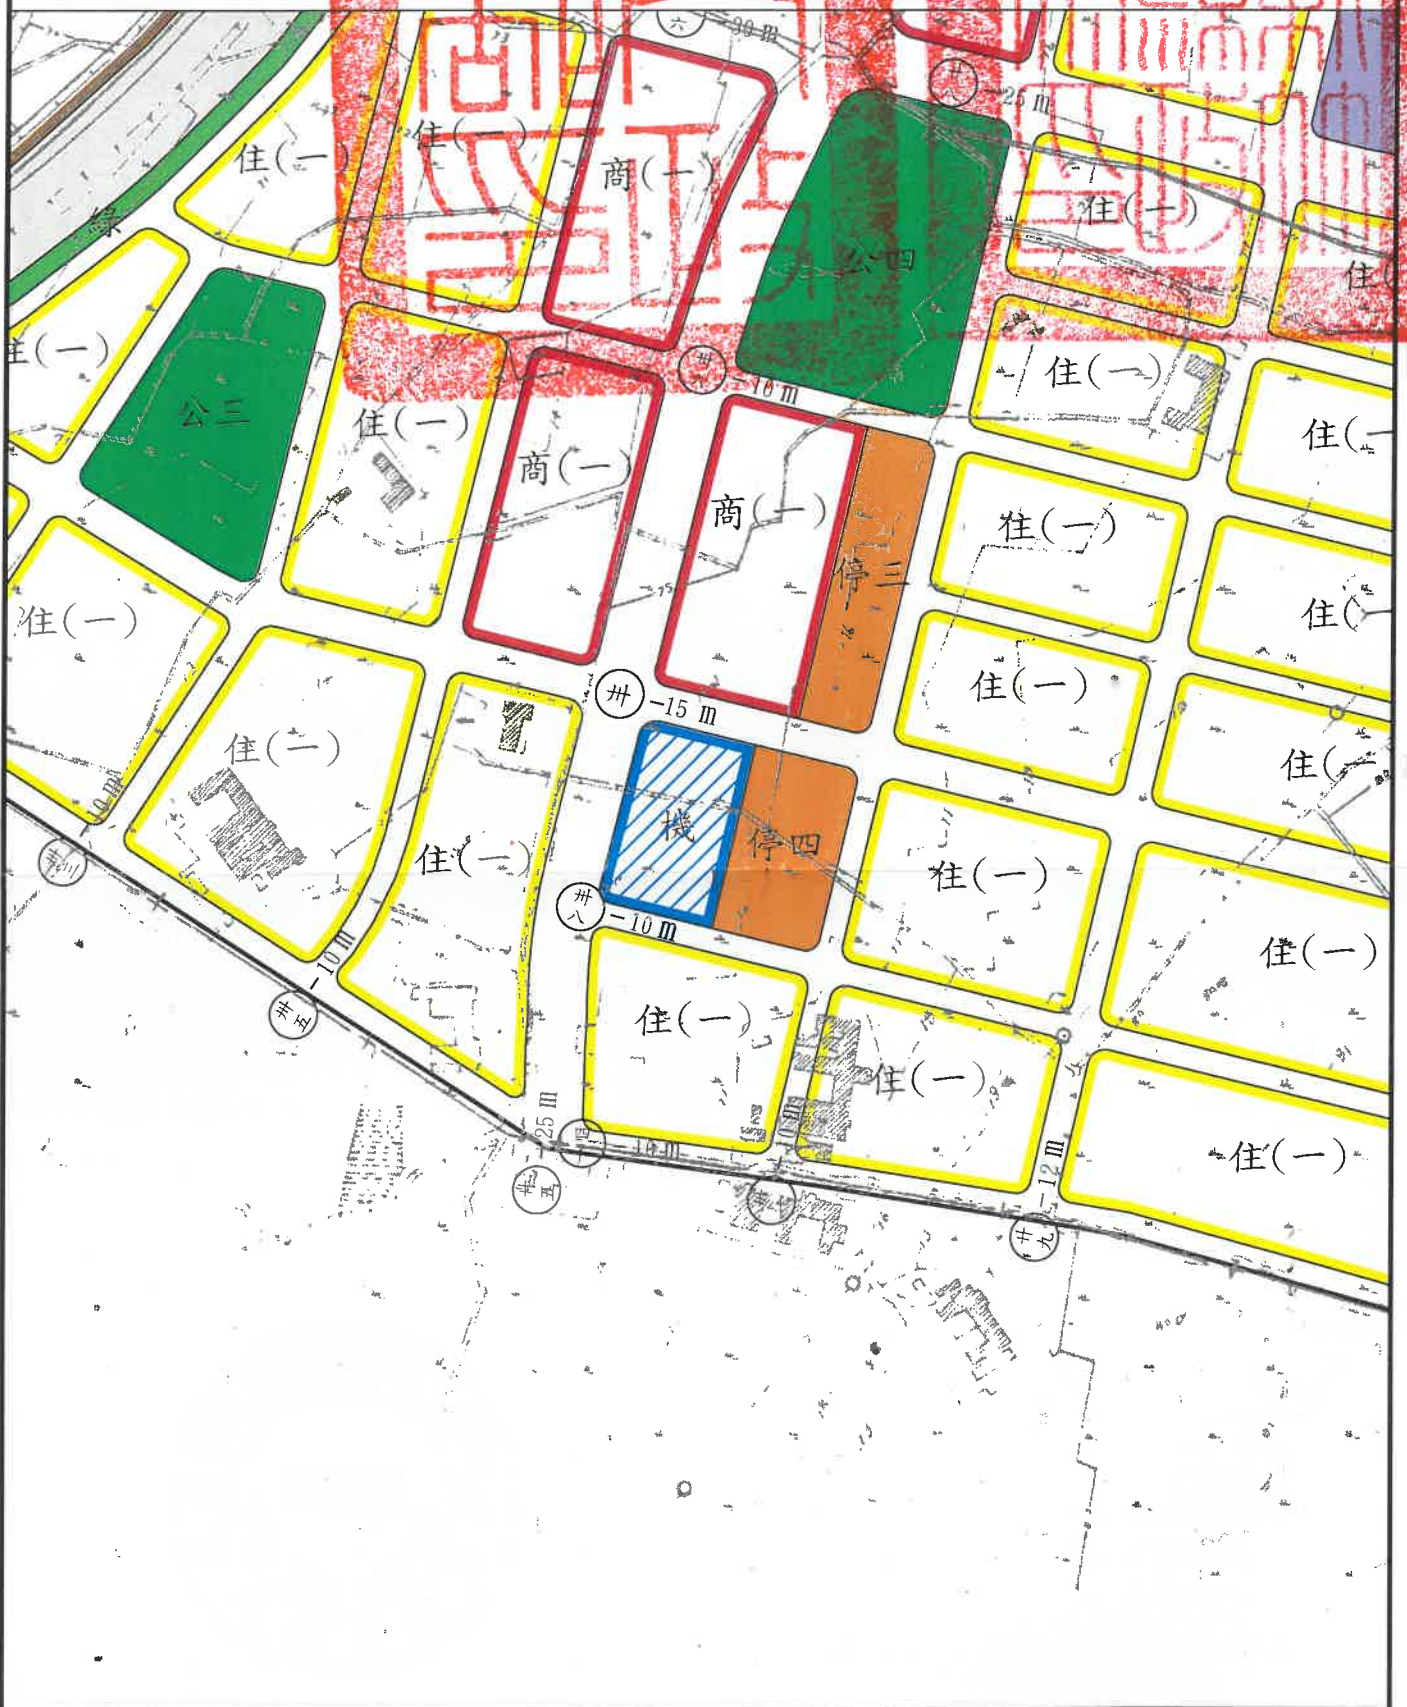

變更湖口都市計畫(王爺壟地區)(車站專用區為機關用地)圖

圖例

商業區 住宅區 停車場用地

變更圖例

變更車站專用區變更為機關用地

比例尺：三千分之一

註：1. 凡計畫未註明變更部分，均應依原計畫為主。
2. 變更範圍以核定圖實地分割測量面積為準。