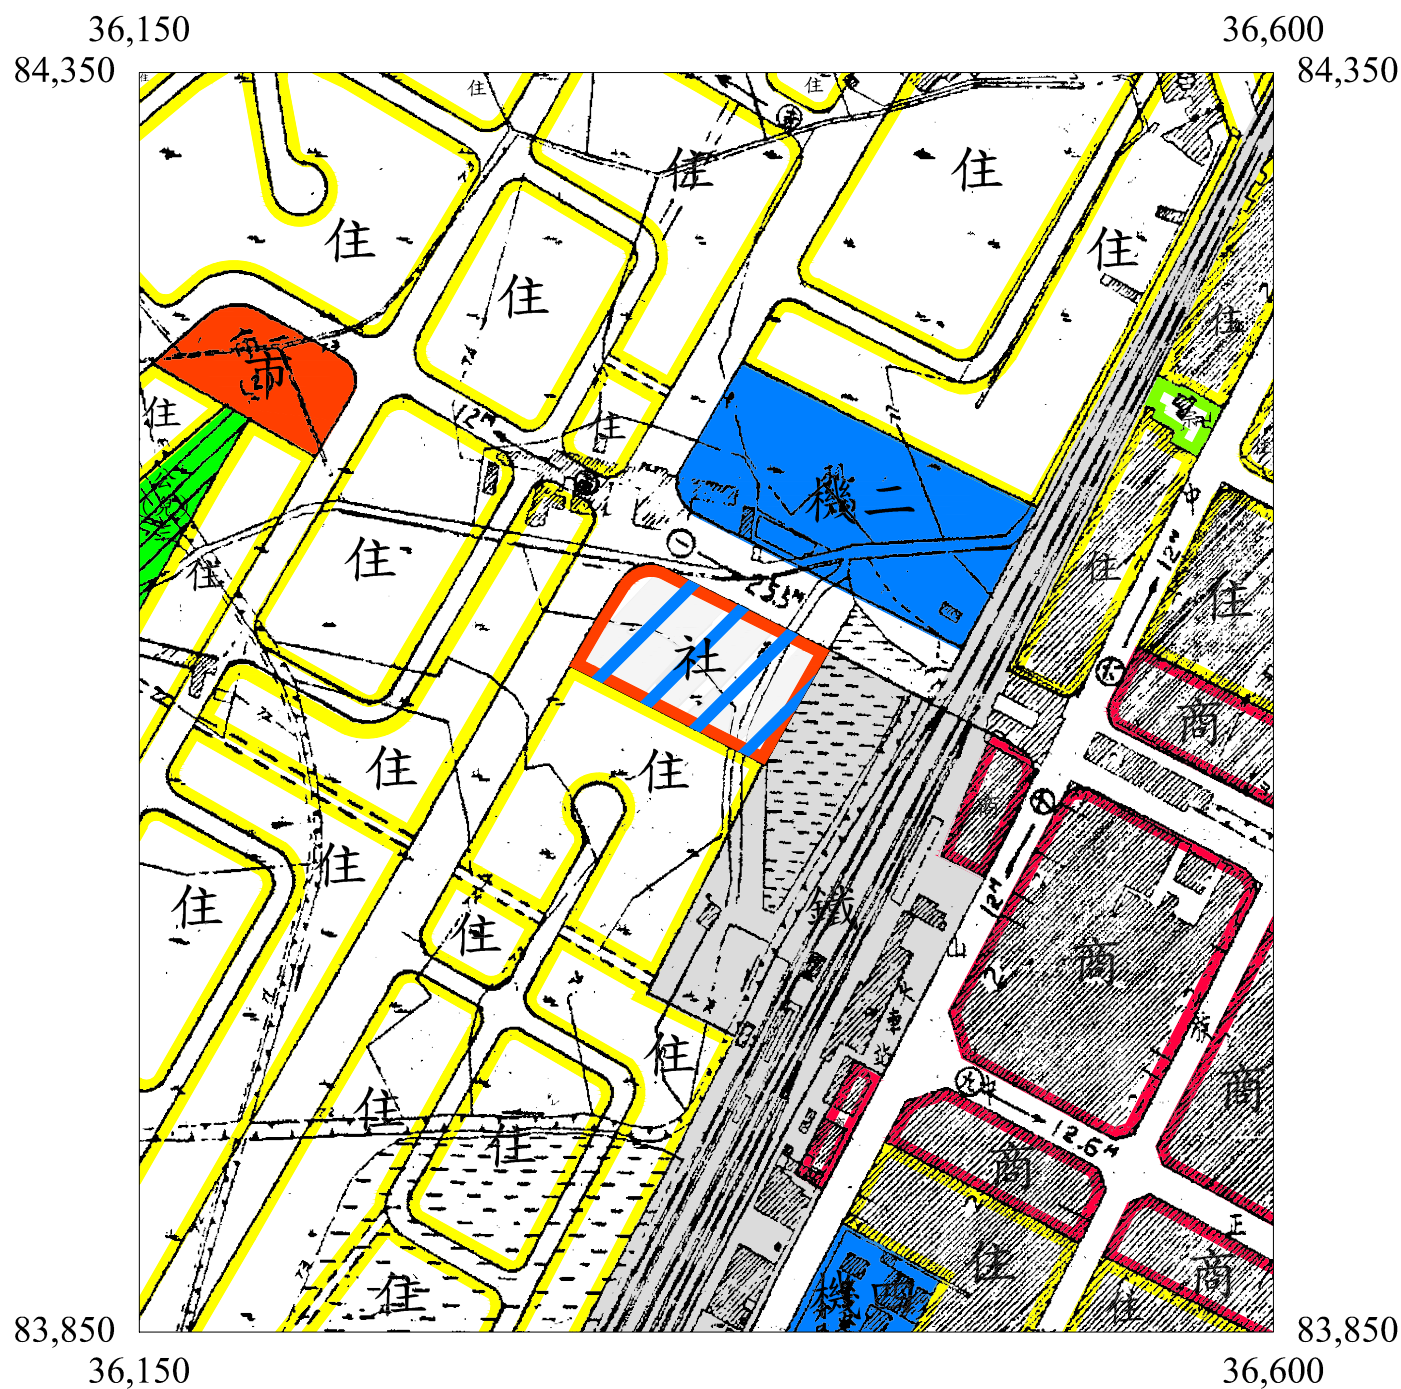

變更湖口都市計畫 (停車場用地為社會福利設施用地)圖

圖例

- 住 住宅區
- 商 商業區
- 宗 宗教專用區
- 機 機關用地
- 停 停車場用地
- 市 市場用地
- 公(兒) 鄰里公園兼兒童遊樂場用地
- 鐵 鐵路用地
- 道 道路用地

變更圖例

- 社 變更停車場用地為社會福利設施用地

北

0 50 100公尺

比例尺：三千分之一

附註：凡本次未指明變更部分均應以原計畫為準。