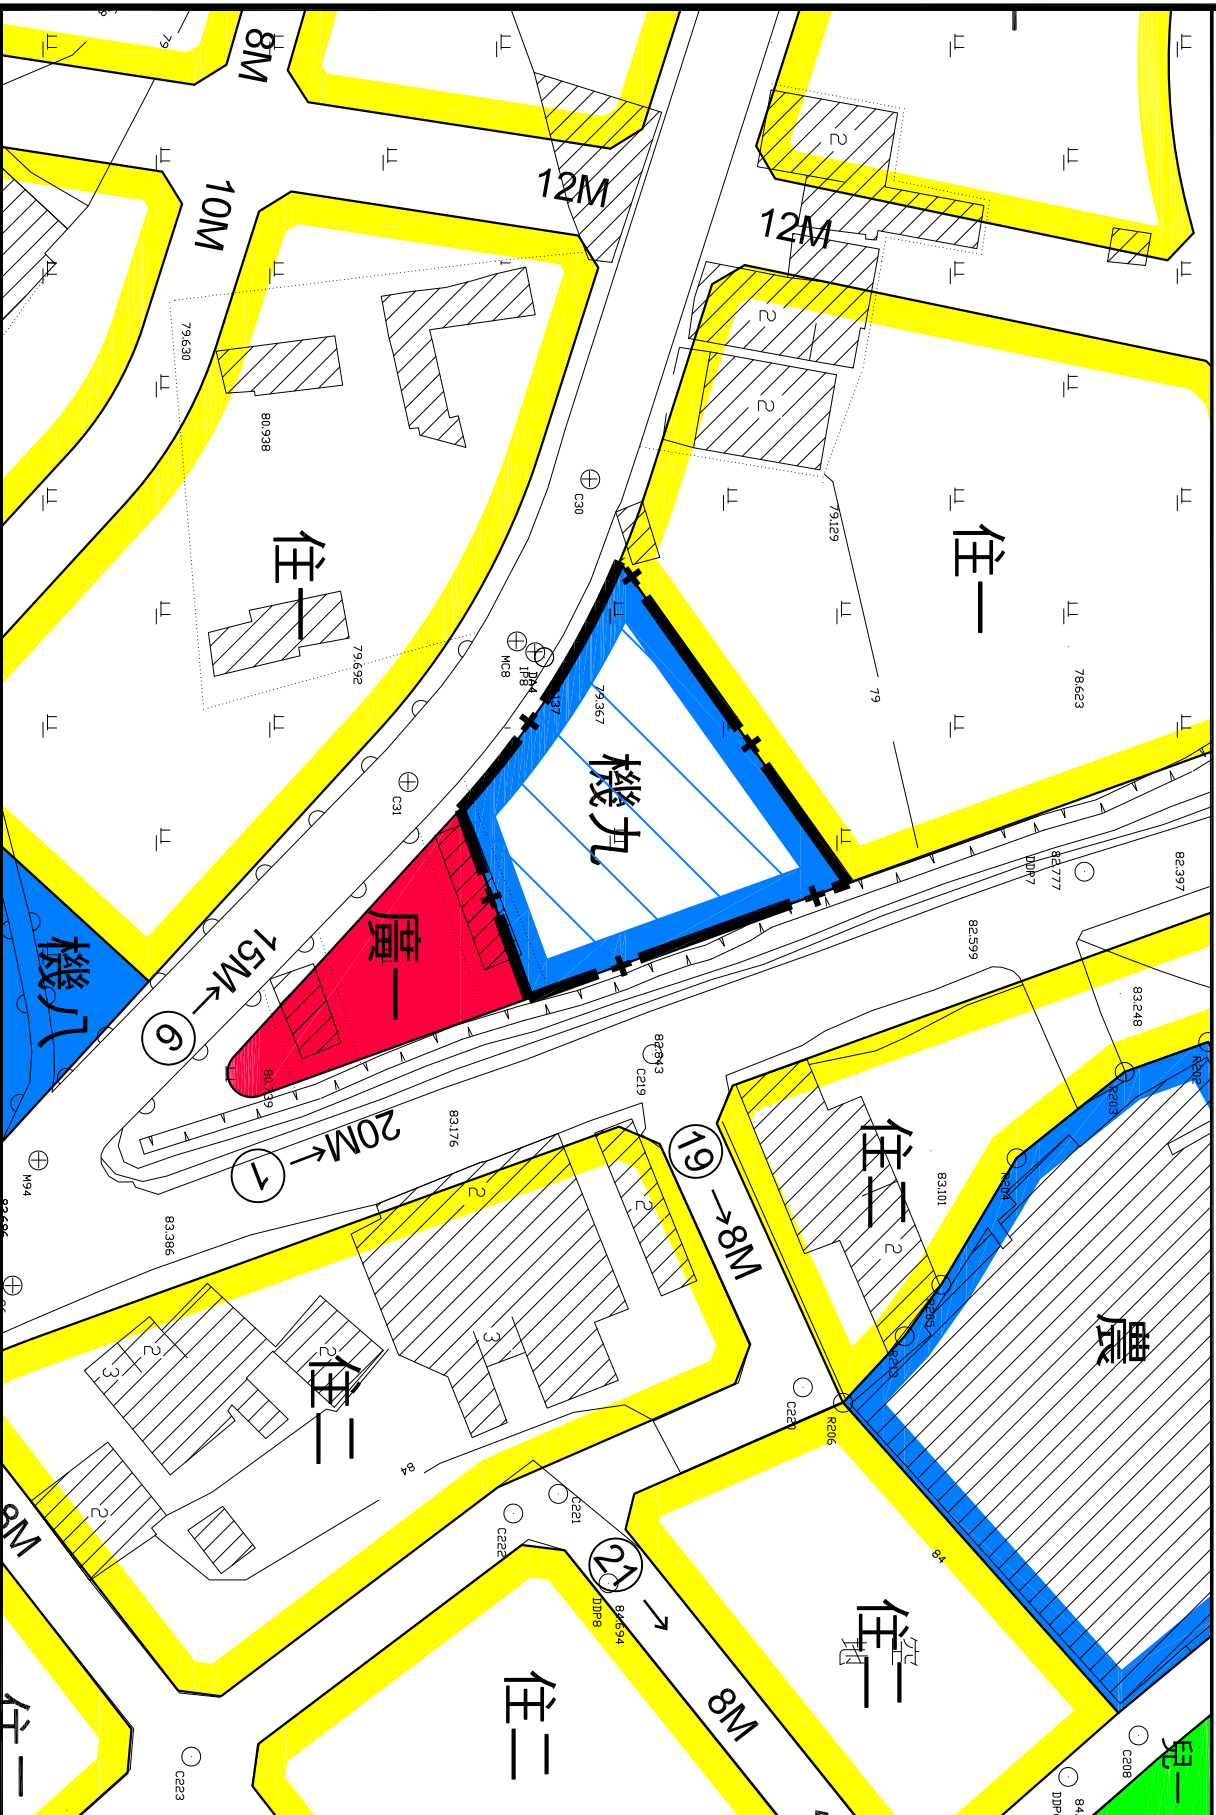

變更芎林都市計畫(車站用地為機關用地)圖

- 圖例**
- 住一 第一種住宅區
 - 住二 第二種住宅區
 - 農 農會專用區
 - 機關 機關用地
 - 兒童遊樂場 兒童遊樂場用地
 - 廣場 廣場用地
 - 道路用地
 - 計畫範圍線
 - 變更圖例
 - 變更車站用地為機關用地

註：凡本圖中未標明範圍以外，用地均依原計畫為準。