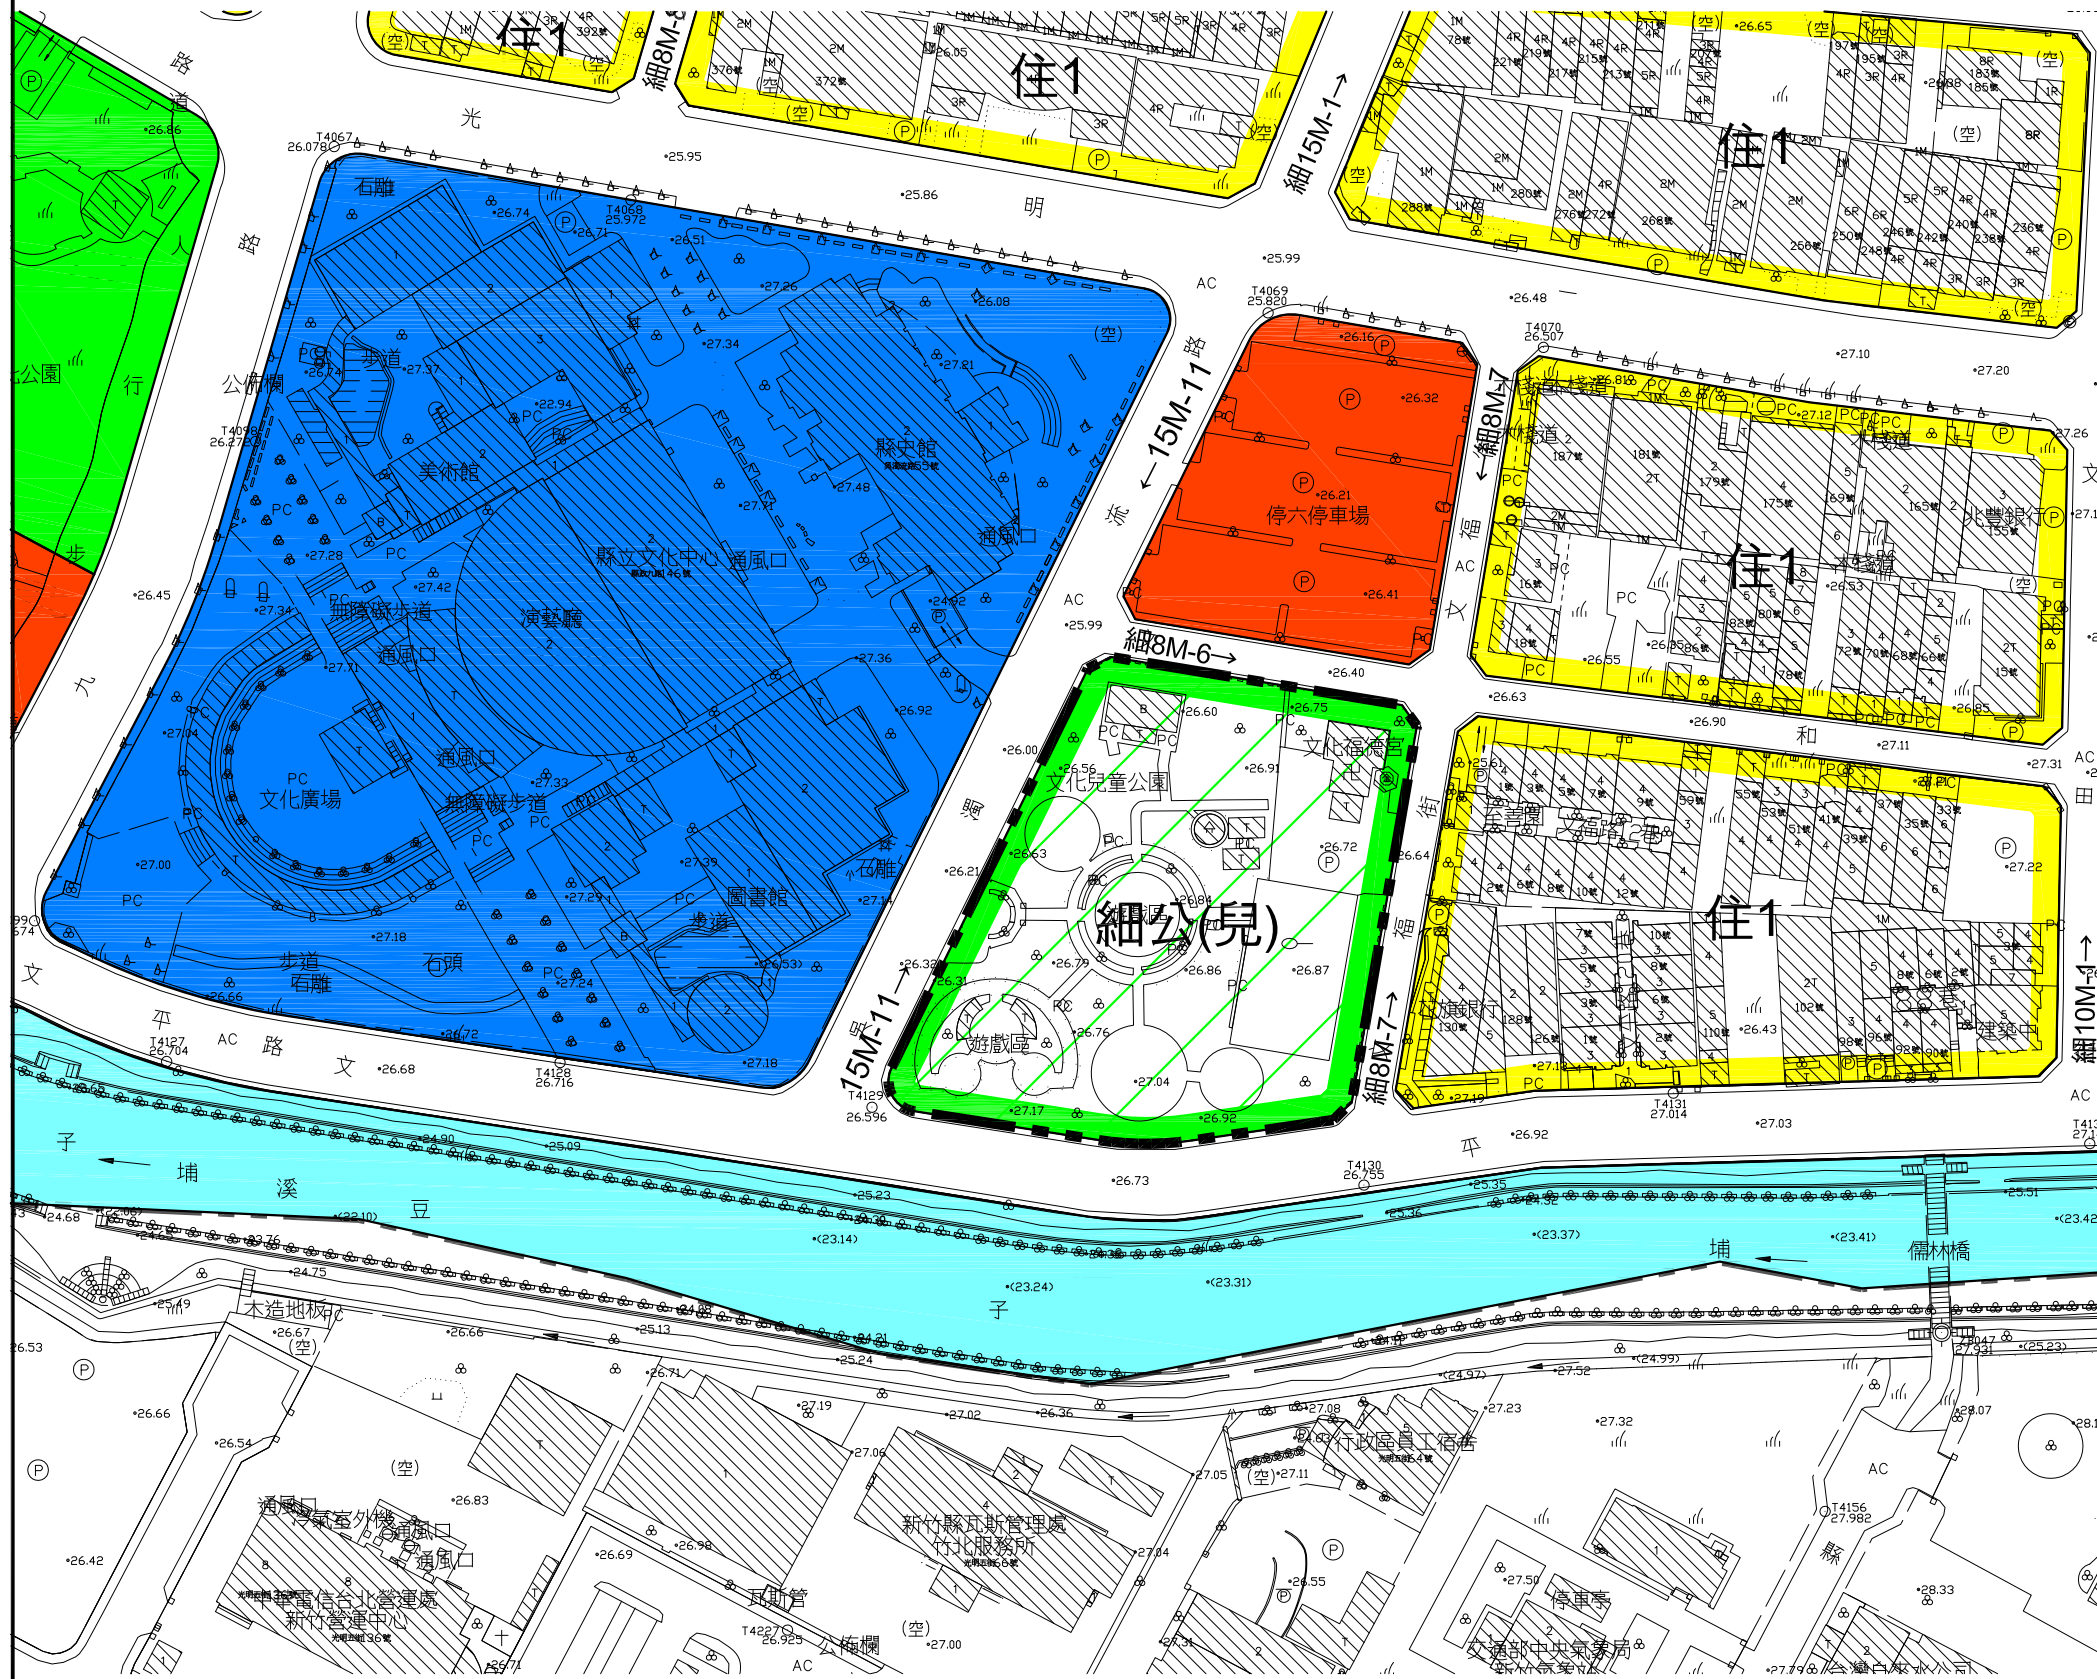

變更竹北(含斗崙地區)都市計畫(整併舊市區附近地區)細部計畫 (細兒10用地為公園兼兒童遊樂場用地)圖

圖例

- 住1 第1種住宅區
- 文化 文化中心用地
- 公 公園用地
- 停 停車場用地
- 河 河道用地
- 本次變更範圍線
- 竹北(含斗崙地區)都市計畫
(整併舊市區附近地區)細部計畫範圍線

變更圖例

- 公(兒) 變更兒童遊樂場用地為公園兼兒童遊樂場用地

註：凡本次計畫未指明變更部分，皆應以原有計畫為準。