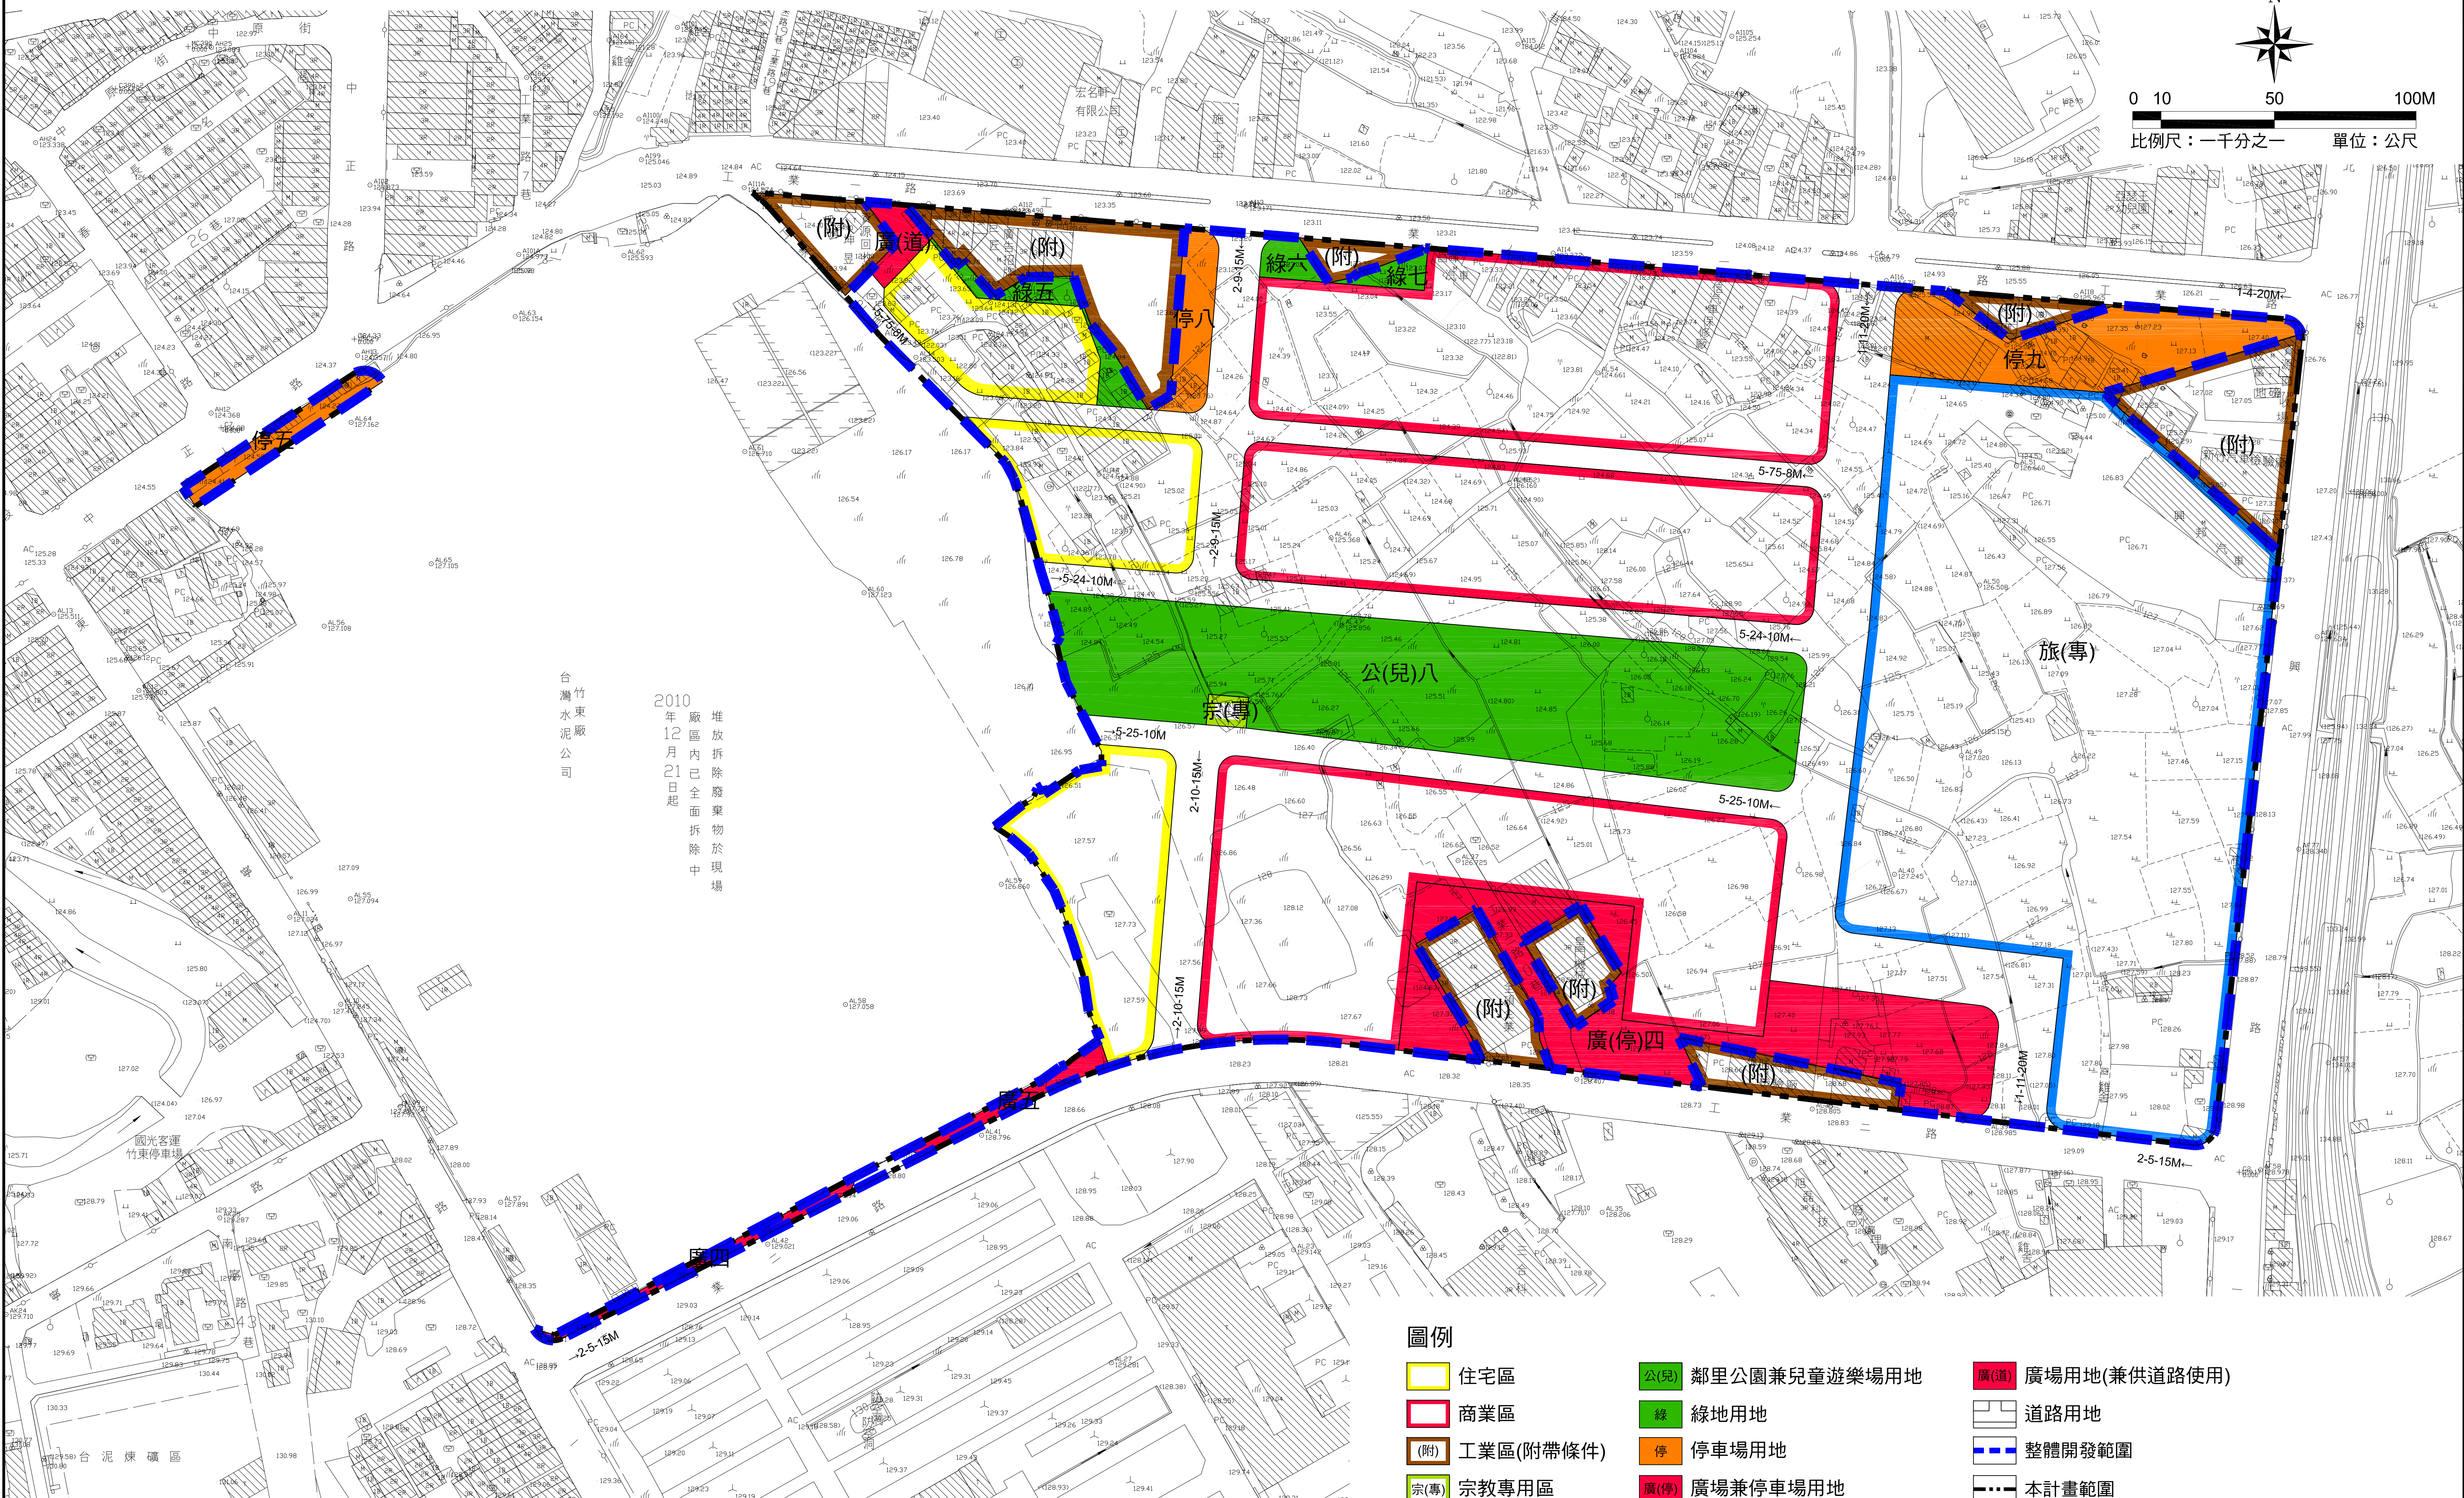

擬定竹東都市計畫(竹東旅遊服務園區附近地區)細部計畫圖

圖例

[Yellow Box] 住宅區	[Green Box] 公(兒) 鄰里公園兼兒童遊樂場用地	[Red Box] 廣(道) 廣場用地(兼供道路使用)
[Red Box] 商業區	[Light Green Box] 綠 線地用地	[Blue Box] 道路用地
[Brown Box] (附) 工業區(附帶條件)	[Orange Box] 停 停車場用地	[Blue Dashed Box] 整體開發範圍
[Light Green Box] 宗(專) 宗教專用區	[Red Box] 廣(停) 廣場兼停車場用地	[Black Dashed Box] 本計畫範圍
[Blue Box] 旅(專) 旅遊服務專用區	[Red Box] 廣 廣場用地	