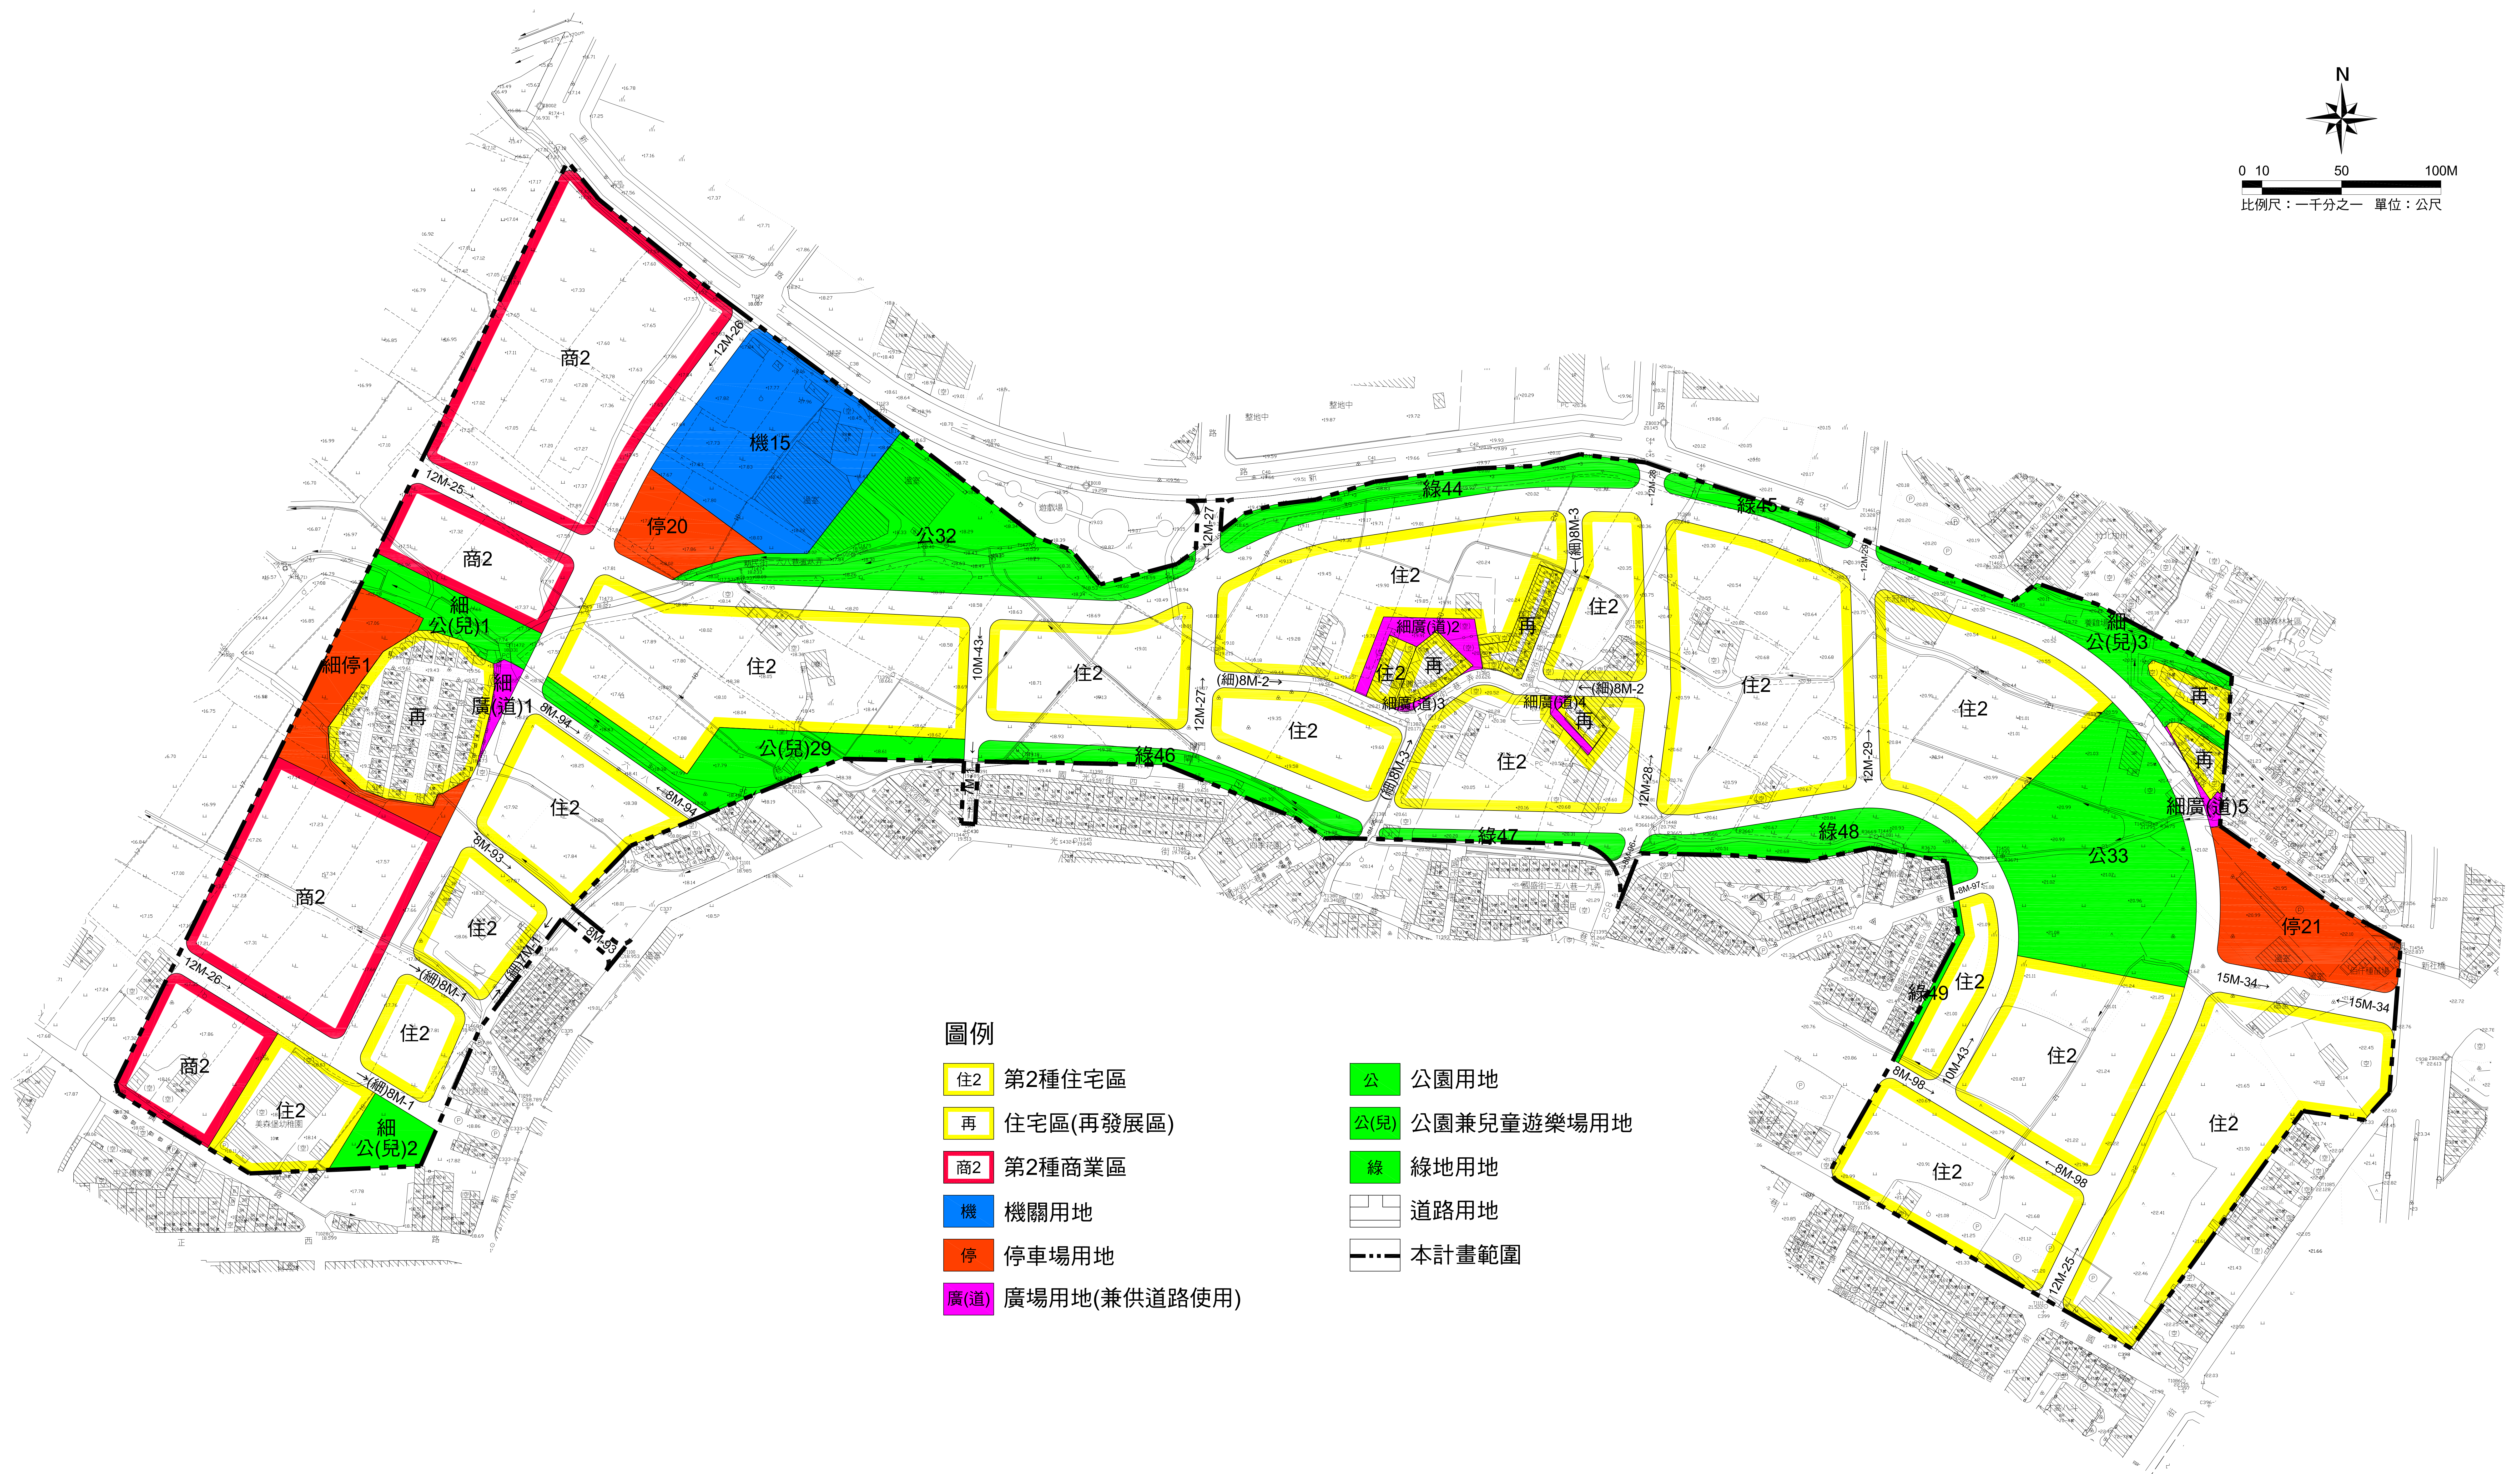

擬定竹北(含斗崙地區)都市計畫(社北段農業區及原公1附近地區)細部計畫圖

- 圖例**
- | | | | |
|--|--------------|--|------------|
| 住2 | 第2種住宅區 | 公 | 公園用地 |
| 再 | 住宅區(再發展區) | 公(兒) | 公園兼兒童遊樂場用地 |
| 商2 | 第2種商業區 | 綠 | 綠地用地 |
| 機 | 機關用地 | | 道路用地 |
| 停 | 停車場用地 | | 本計畫範圍 |
| 廣(道) | 廣場用地(兼供道路使用) | | |