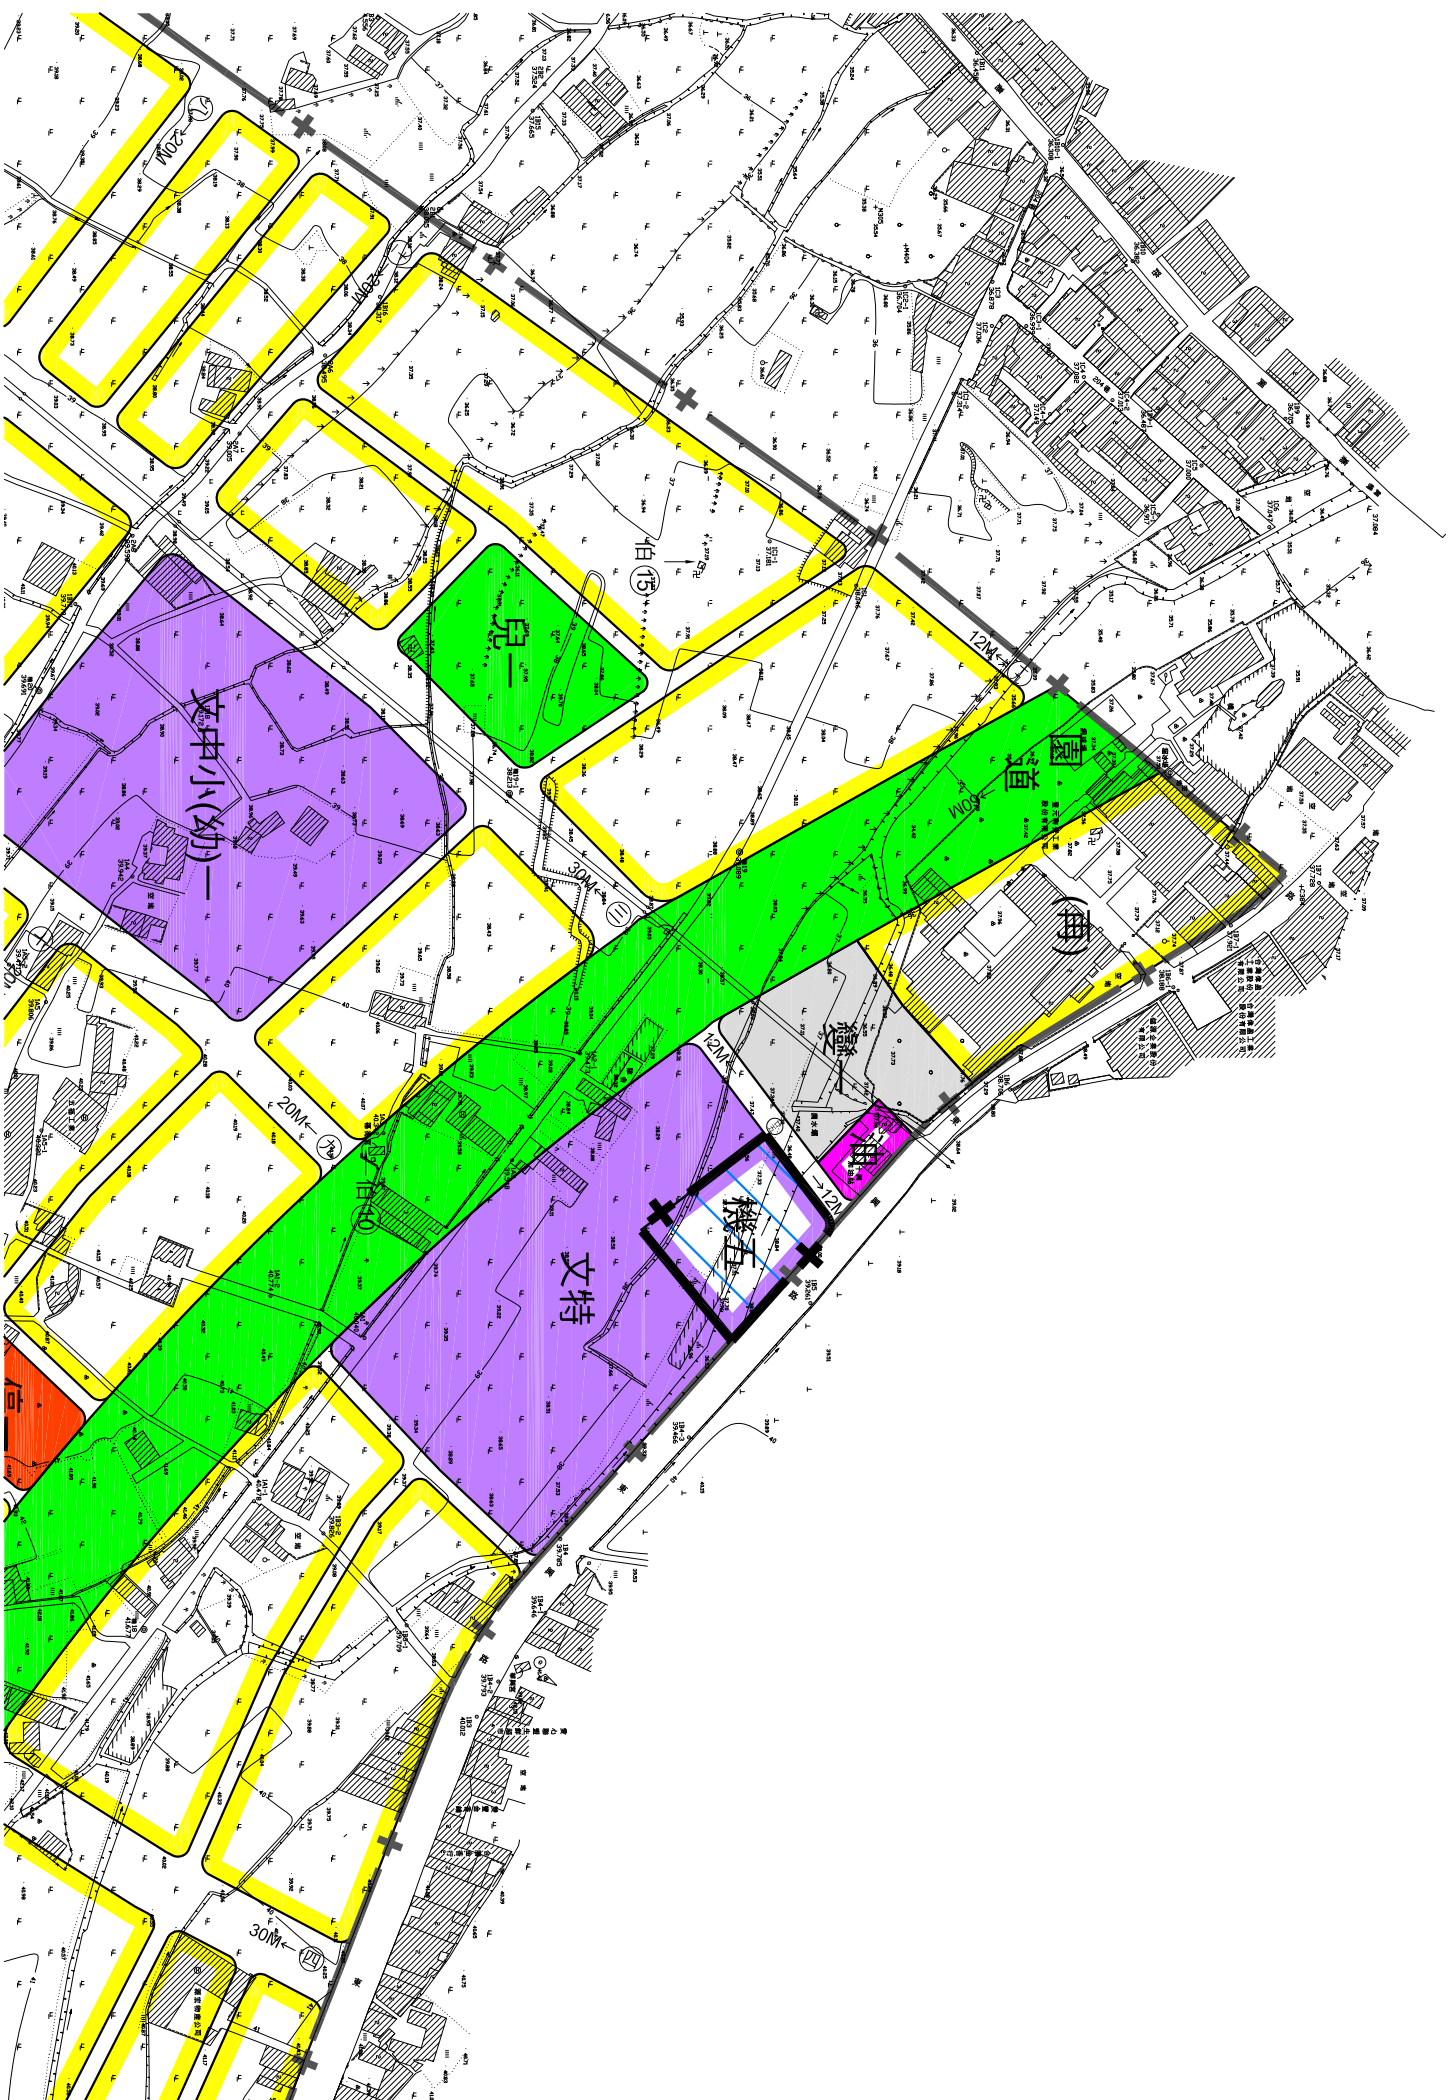

# 變更高速鐵路新竹車站特定區主要計畫(部分文特用地為機關用地)圖

註：凡本次計畫未指明變更部分，皆應以原有計畫為準。

## 圖例

-  住宅區
  -  (再) 住宅區(再發展地區)
  -  加油站專用區
  -  文特  
文特用地
  -  文中小(幼)  
文中小用地兼供幼兒園使用
  -  兒  
兒童遊樂場用地
  -  停  
停車場用地
  -  變  
變電所用地
  -  園道  
園道用地
  -  道路  
道路用地
  -  高速鐵路新竹車站特定區計畫範圍
  -  變更範圍
- 變更圖例**
-  變  
變更文特用地為機關用地