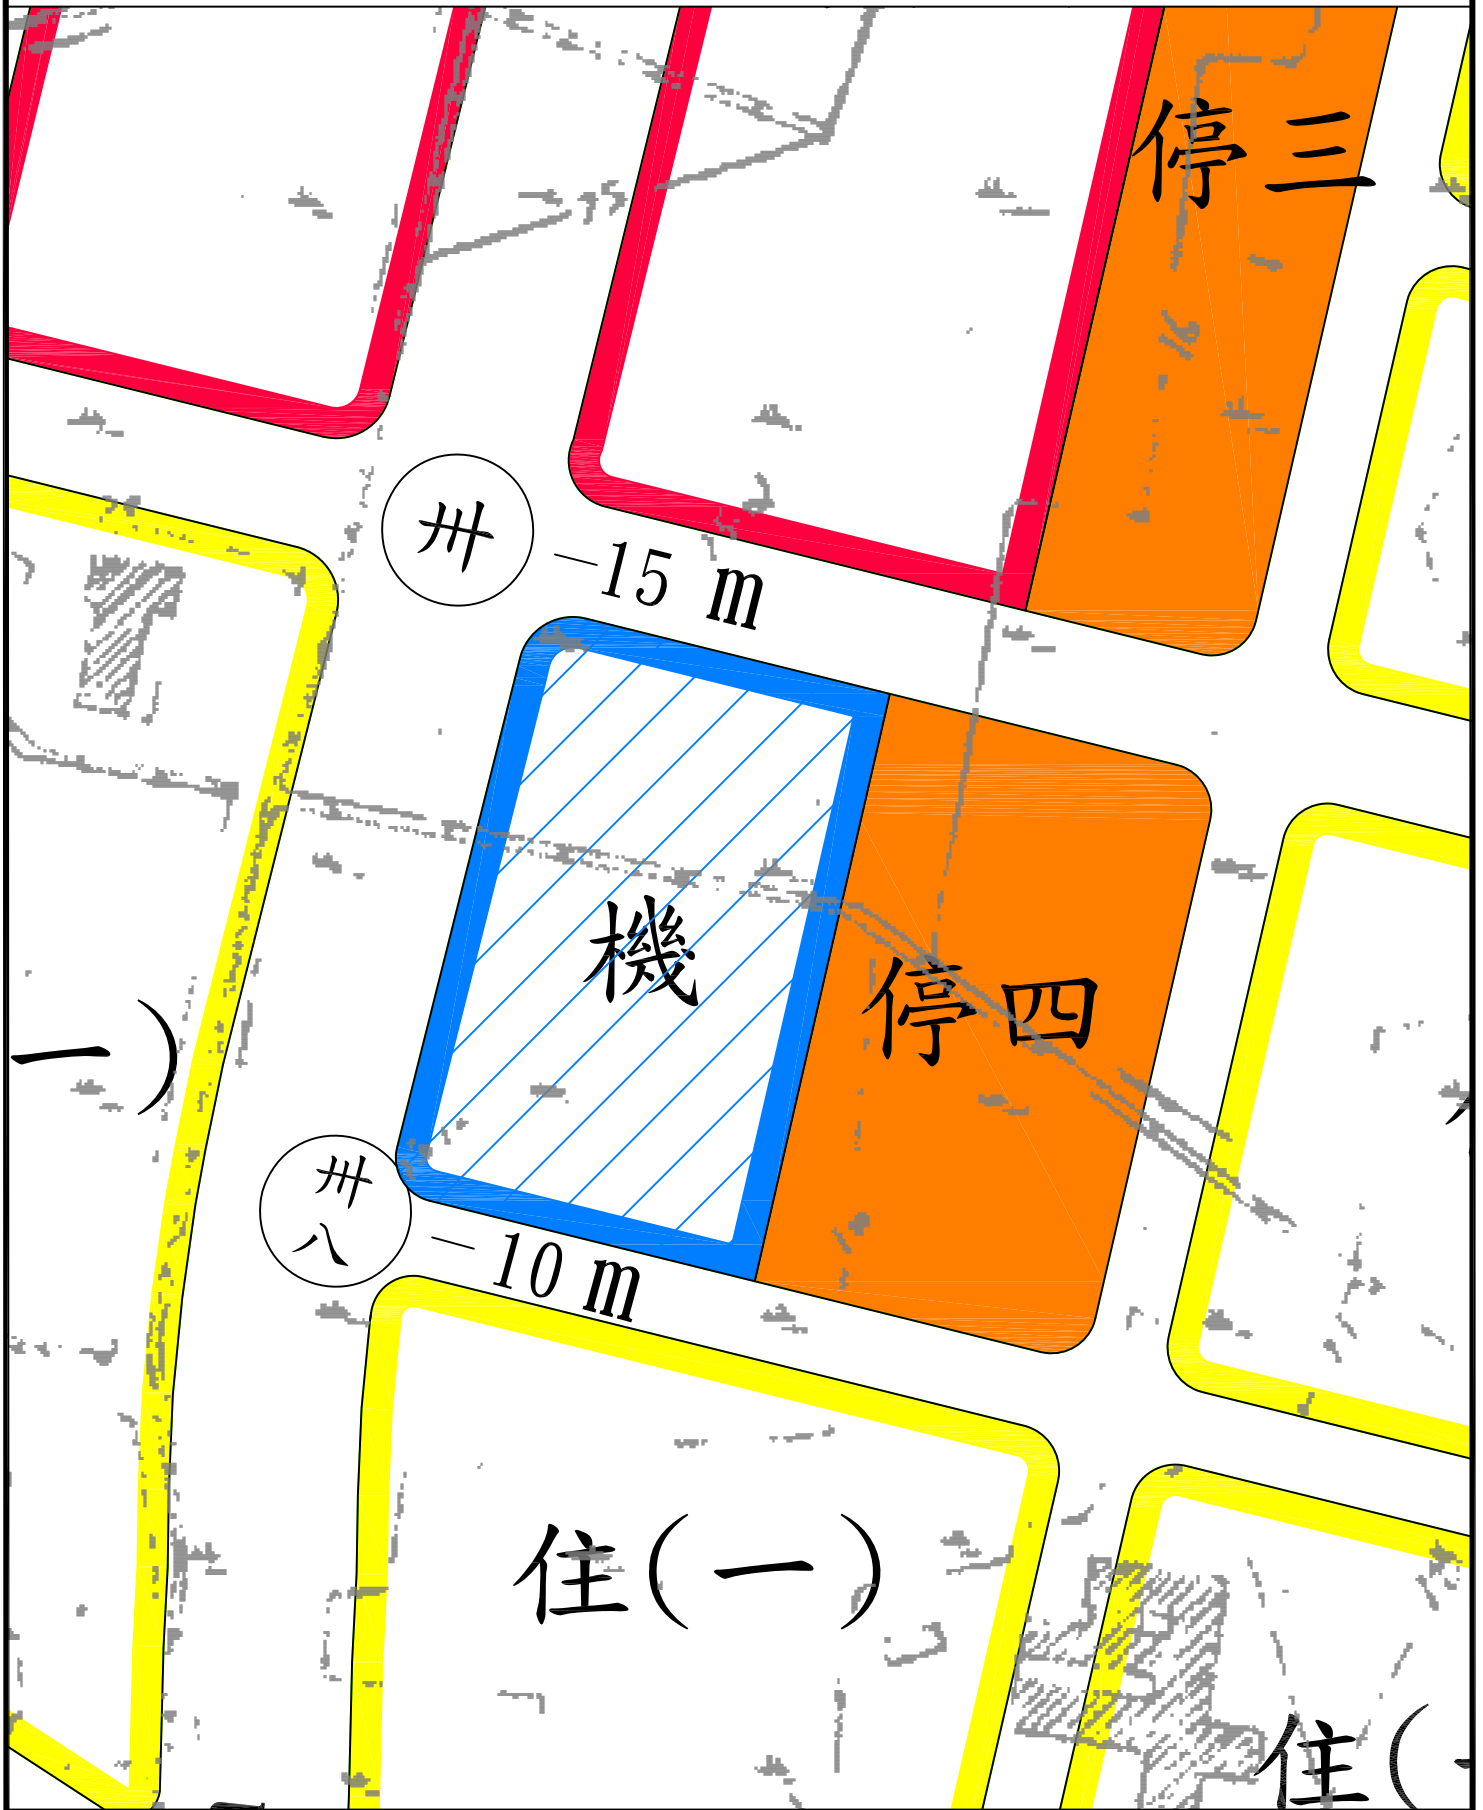

變更湖口都市計畫(王爺壟地區)(車站專用區為機關用地)圖

圖例

商業區 住宅區 停車場用地

變更圖例

變更車站專用區變更為機關用地

比例尺：一千分之一

註：1. 凡計畫未註明變更部分，均應依原計畫為主。  
2. 變更範圍以核定圖實地分割測量面積為準。