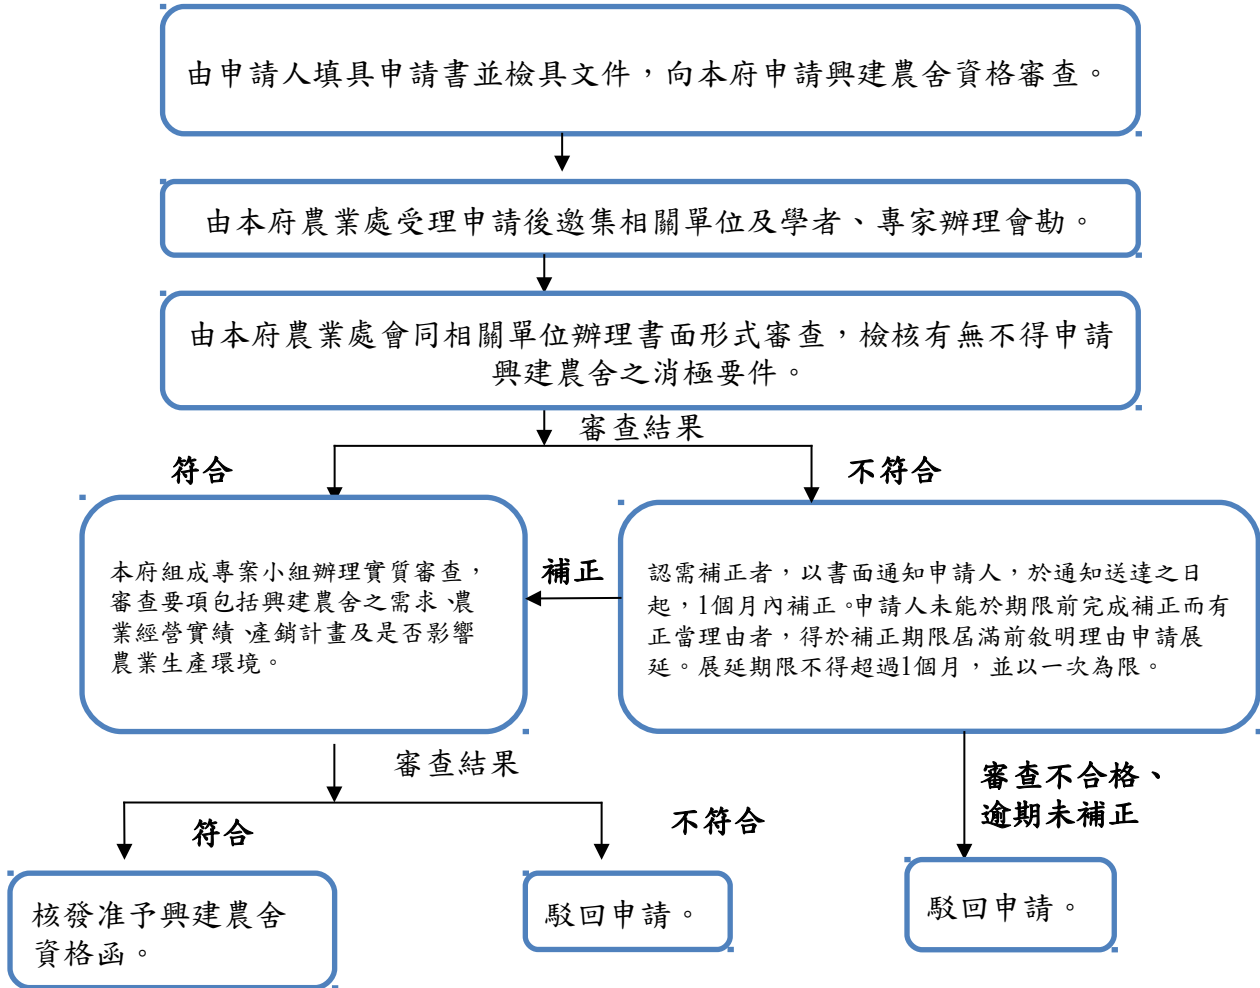

新竹縣政府審查申請興建農舍資格流程簡圖

※視案件數量，會同專家學者不定期召開審查會議。