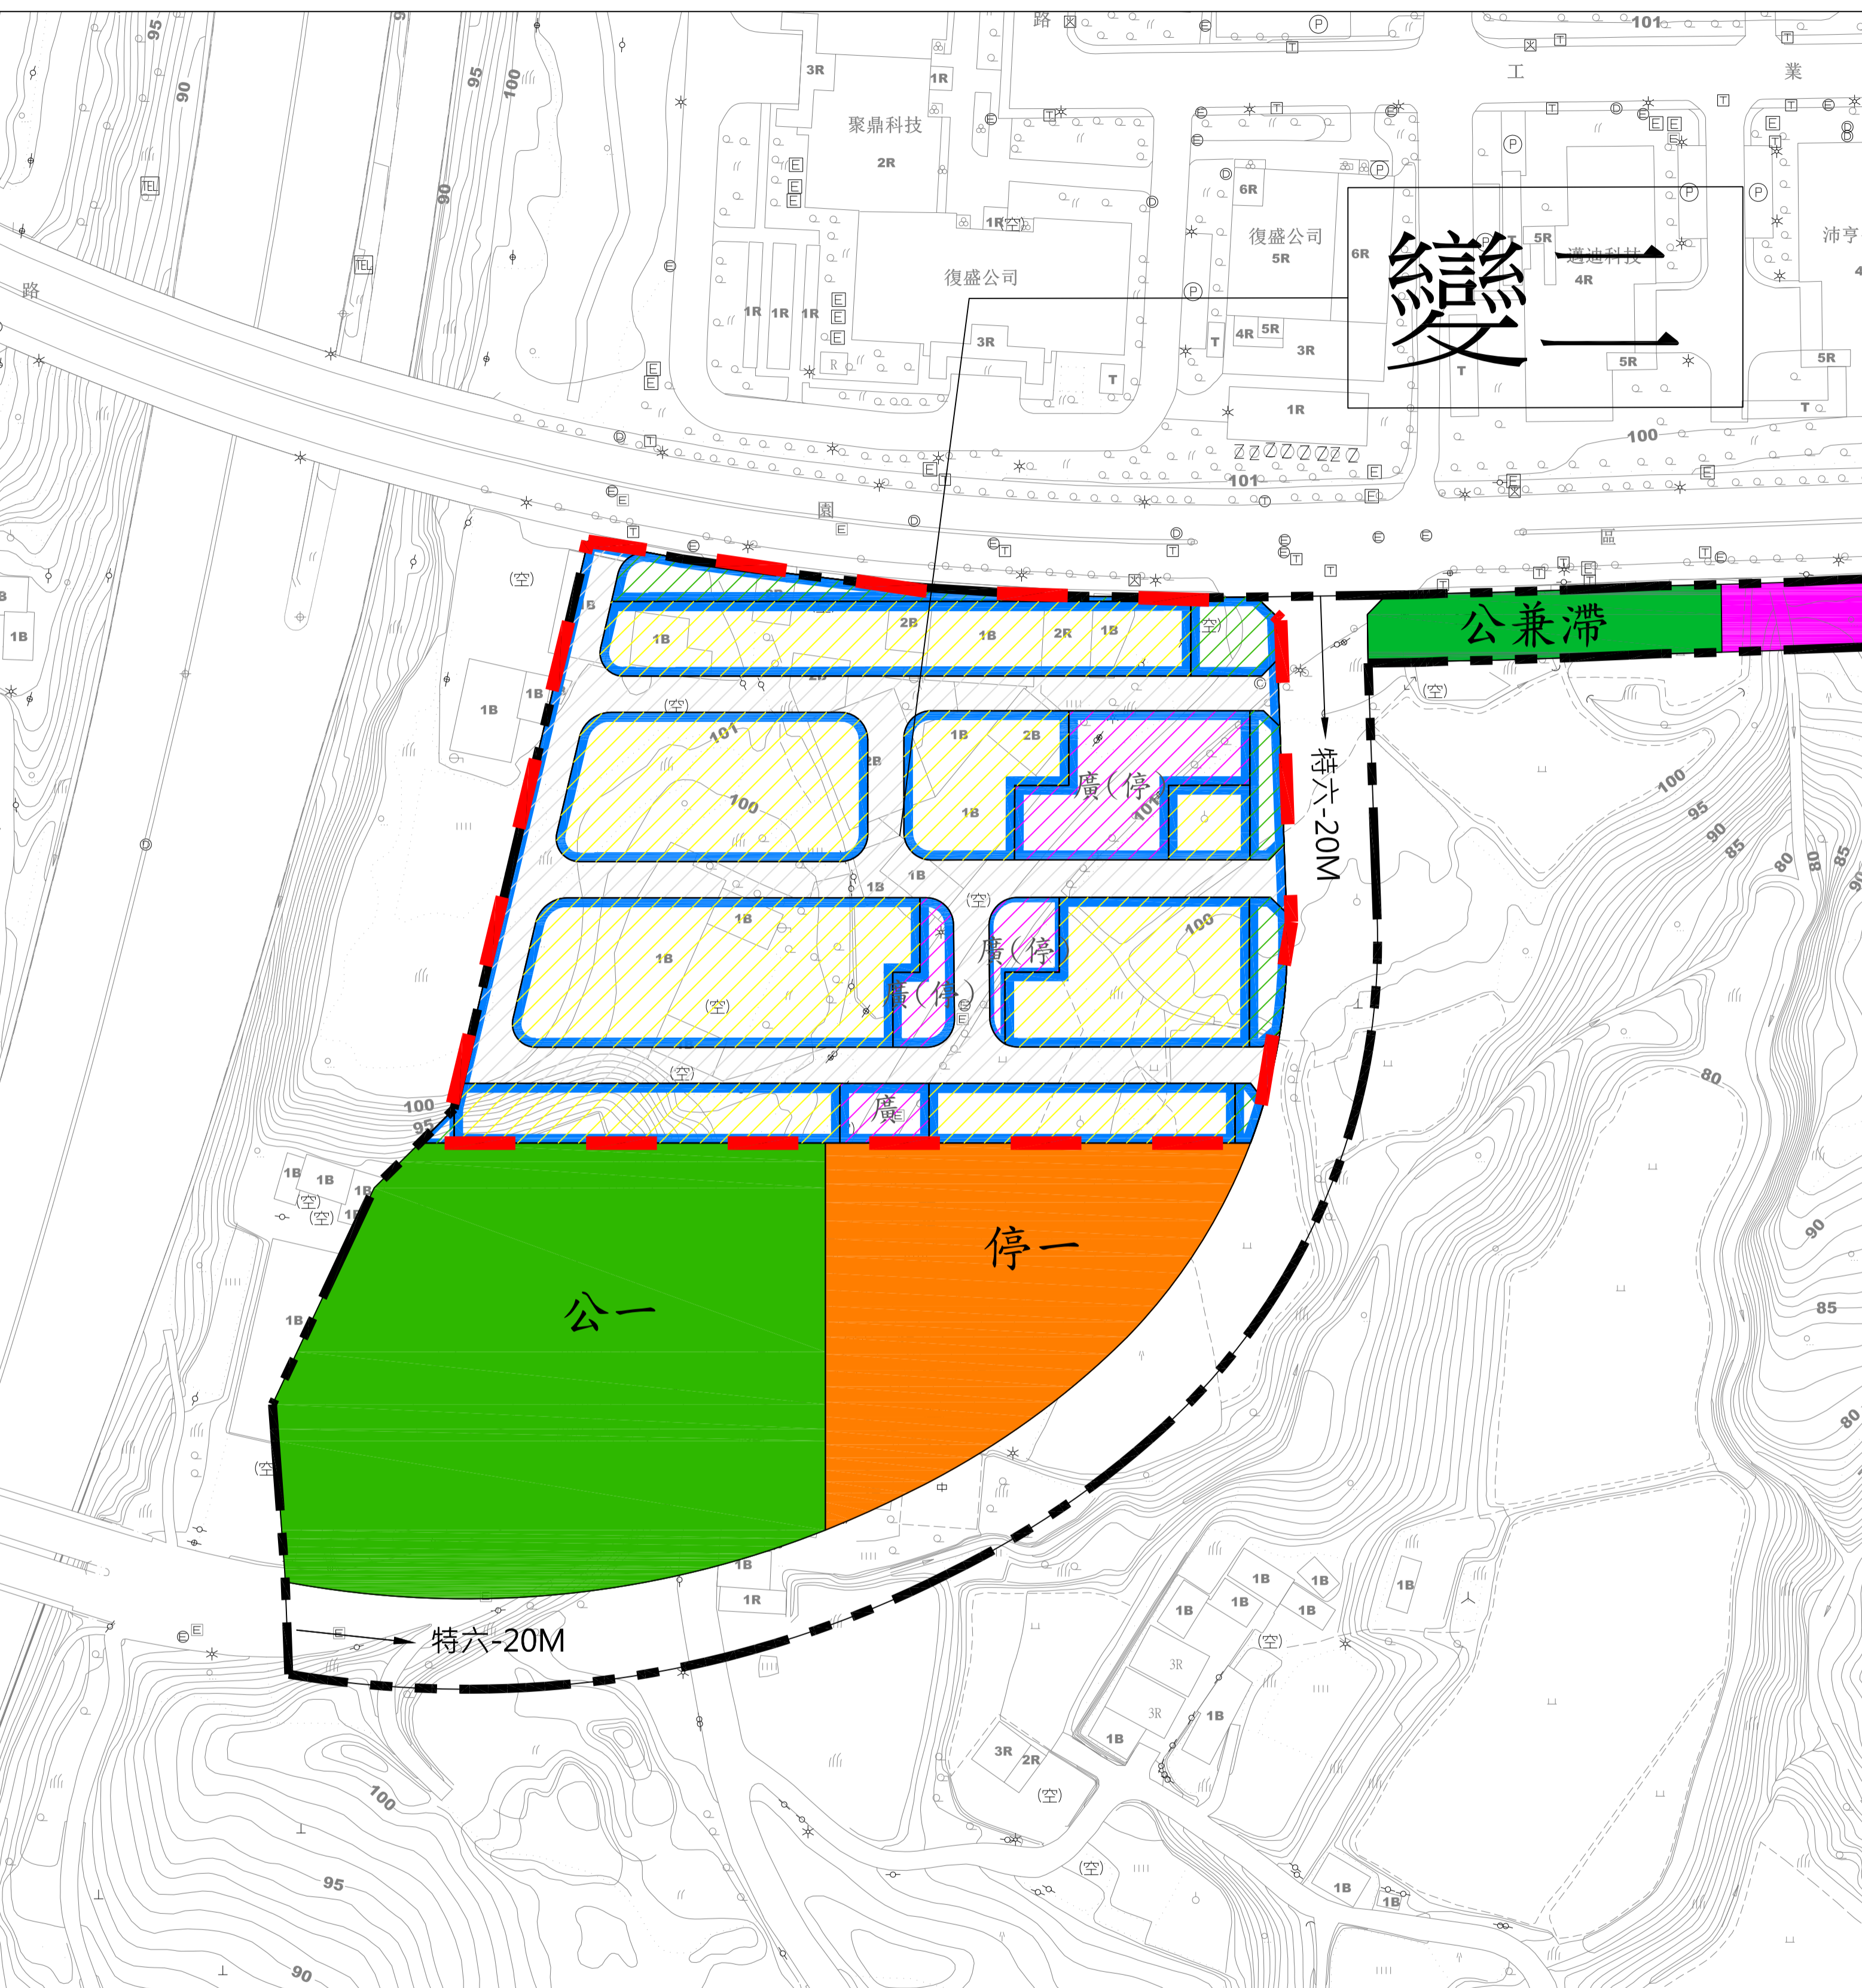

# 變更新竹科學工業園區特定區(園區三、五路地區)細部計畫-新竹縣轄(寶山鄉部分) (園區服務區為住宅區、綠地、廣場用地、廣場兼停車場用地、道路用地)圖

圖例		變更圖例	
 園區事業專用區	 機關用地	 變更範圍	 變更園區服務區為住宅區
 加油站專用區	 停車場用地	 細部計畫範圍線	 變更園區服務區為綠地
 廣場用地	 公園用地		 變更園區服務區為廣場用地
 道路用地	 公園兼滯洪池用地		 變更園區服務區為廣場兼停車場用地
			 變更園區服務區為道路用地

註：1. 凡計畫未註明變更部分，均應依原計畫為主。  
2. 變更範圍以核定圖實地分割測量面積為準。

0      50      100m  
25      75

比例尺：一千分之一